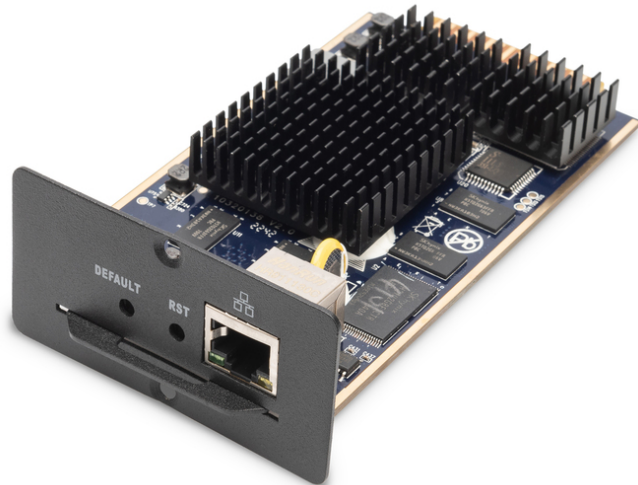

# DIGITUS Module de fonction IP DIGITUS® pour commutateurs KVM

DS-51000-1  
EAN 4016032430018

### IP function module for KVM switches for DS-23200-2, DS-23300-3, remote control

Les modules IP DIGITUS® sont parfaits pour l'utilisation des commutateurs KVM dans les petites salles de serveurs de taille moyenne, où l'accès de l'administrateur doit être garanti à tout moment et partout. Ils offrent un accès direct à l'ordinateur connecté via un commutateur KVM grâce à une connexion Internet existante.