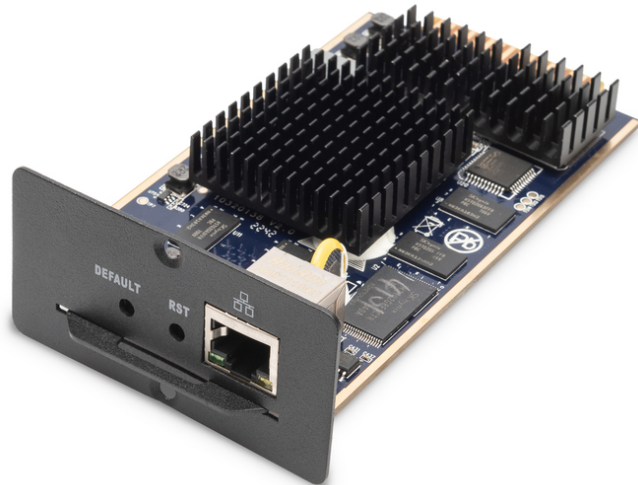

DIGITUS Module de fonction IP DIGITUS® pour commutateurs KVM

DS-51000-1
EAN 4016032430018

IP function module for KVM switches for DS-23200-2, DS-23300-3, remote control

Les modules IP DIGITUS® sont parfaits pour l'utilisation des commutateurs KVM dans les petites salles de serveurs de taille moyenne, où l'accès de l'administrateur doit être garanti à tout moment et partout. Ils offrent un accès direct à l'ordinateur connecté via un commutateur KVM grâce à une connexion Internet existante.

Accès distant via LAN, WAN ou Internet

- Commutateurs KVM (clavier, vidéo et souris) à distance avec accès via IP

- Accès distant via LAN, WAN ou Internet
- Contrôle total sous tous les systèmes d'exploitation, dans les réglages BIOS, pendant le démarrage ou en cas d'écrans bleus
- Commutateur de sélection de port distant
- Télémaintenance par interface internet
- Cryptage DES de toutes les données transmises
- Accès IP via LAN 10/100/1 000 Mbit/s

Package contents

- Module de fonction IP DIGITUS® pour commutateurs KVM
- QIG (guide d'installation rapide)

Logistics						
	Number (pcs)	Weight (kg)	Depth (cm)	Width (cm)	Height (cm)	cm ³
Packaging Unit Carton	10	1.50	32.00	28.50	33.00	30,096.00
Packaging Unit Inside	1	0.15	16.20	7.80	3.00	379.08
Packaging Unit Single	1	0.15	16.20	7.80	3.00	379.08
Net single without Packaging	0	0.07	16.20	7.80	3.00	379.08