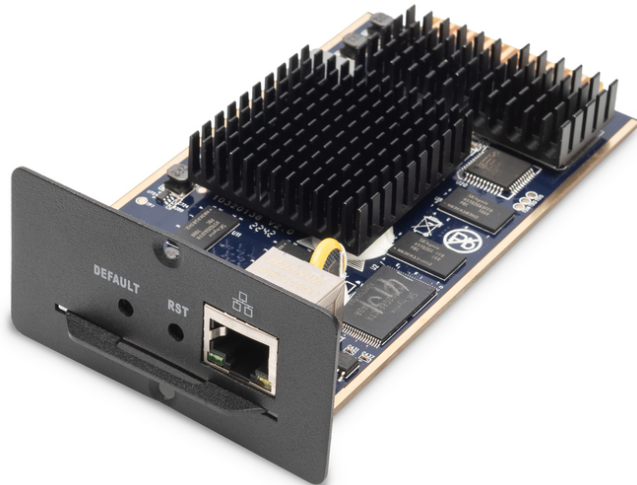

# DIGITUS IP-Modul für KVM-Switche

DS-51000-1  
EAN 4016032430018

### IP-Modul für KVM-Switche für DS-23200-2, DS-23000-2, Fernbedienung

Die DIGITUS® IP-Module sind ideal für den Einsatz von KVM-Switches in kleinen bis mittelgroßen Serverräumen, in denen ein Zugriff des Administrators jederzeit von jedem Ort gewährleistet werden muss. Sie bieten eine direkte Verbindung über einen KVM-Switch auf die angeschlossenen Rechner über eine bestehende Internet-Verbindung.