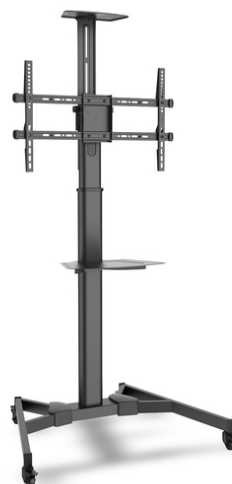

DIGITUS Carrello presentazione TV

DA-90370
EAN 4016032428589

Carrello porta TV per schermi fino a 178 cm mobile, VESA max. 600x400

Con il nostro carrello per la TV, avete una soluzione flessibile per le vostre riunioni o sessioni di formazione. Grazie alle quattro ruote, il carrello può essere spostato facilmente e, grazie alla funzione di bloccaggio dei piedi, si ha una posizione sicura. Con i due scaffali per il lettore DVD, il computer portatile e la webcam, avete abbastanza spazio per riporre la vostra attrezzatura per l'appuntamento. Il carrello supporta l'installazione di monitor da 94 a 178 cm e con un peso massimo di 50 kg. Grazie alla facile regolazione in altezza fino a 218 cm e un angolo di inclinazione fino a 10°, è possibile continuare a visualizzare comodamente il monitor. Il carrello TV si adatta a tutti i marchi di TV LED, LCD e Plasma.

Per una presentazione flessibile nelle sale riunioni o nelle scuole

- Altezza regolabile tra 186 e 218cm
- Peso massimo TV 50kg
- La televisione può essere installata verticalmente o orizzontalmente
- Angolo di inclinazione verticale regolabile fino a 10 gradi
- Ripiano lettore DVD 43 x 33 cm e peso massimo di 5 kg
- VESA fino a 600 x 400
- Dimensioni (isolato): 2180 x 910 x 683 mm (AxLxP)
- Peso: 21,9kg