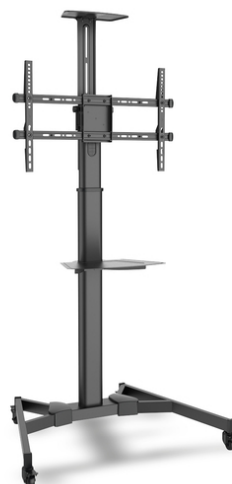

DIGITUS Chariot d'exposition pour télévision

DA-90370
EAN 4016032428589

Chariot TV pour écrans jusqu'à 178 cm mobile, VESA max. 600x400

Grâce à notre chariot porte-télévision, vous disposez d'une solution flexible pour vos réunions et vos cours. Grâce aux quatre roues, le chariot peut se déplacer aisément et offre, grâce à la fonction d'immobilisation, un stationnement sécurisé. Grâce aux deux rayons pour lecteur DVD, les ordinateurs portables et la webcam, vous disposez suffisamment d'espace pour ranger l'ensemble d'équipements dont vous avez besoin pour votre rendez-vous. Le chariot prend en charge le montage d'écrans de 94 à 178 cm et un poids maximal de 50 kg. Grâce à un réglage en hauteur aisé de 218 cm maximum et d'un angle d'inclinaison de 10 degrés maximum, vous pouvez visionner confortablement, même à partir d'un emplacement plus éloigné. Le chariot porte-télévision prend en charge les télévisions à écrans LED, LCD, Plasma de toute marque.

Destiné à une présentation flexible dans les salles de réunion et les écoles

- Réglable en hauteur entre 186 et 218cm
- Télévision de 50 kg maximum
- Le montage du téléviseur peut être de chant ou transversal
- Angle d'inclinaison vertical librement réglable jusqu'à 10 degrés
- Rayon pour lecteur DVD de 43 x 33 cm et 5 kg maximum
- VESA jusqu'à 600 x 400
- Dimensions (autonomes) : 2180 x 910 x 683 mm (hxlxp)
- Poids : 21,9kg