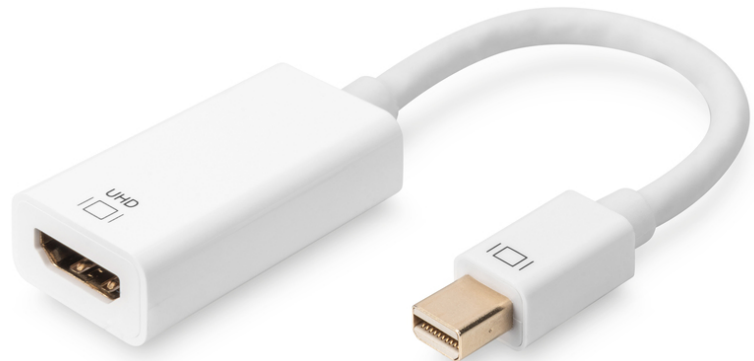

# DIGITUS Mini DisplayPort attiva su cavo adattatore HDMI

AK-340416-002-W  
EAN 4016032427490

**DisplayPort adapter cable, mini DP - HDMI type A M/F, 0,2m, HDMI 2.0, active, CE, gold, wh**

L' 4K Mini DisplayPort a convertitore HDMI (Mini DisplayPort maschio su HDMI femmina) vi consente di riprodurre i contenuti del vostro computer o notebook direttamente sul vostro televisore. Inoltre supporta una risoluzione fino a 4096 x 2160. Quindi potete visualizzare le vostre immagini, video, documenti, presentazioni, ecc. in Ultra HD e potete utilizzarli in modo ottimale durante le riunioni o in ambito privato.

**Supporta funzionalità HDMI 2.0**

- Integra un ricevitore completo DisplayPort e un trasmettitore HDMI per una conversazione format video
- Integra trasmettitore HDMI2.0, supportando fino a 4K x 2K@60Hz, 4K x 2K@30Hz e 1080P/video 3D.
- Supporta DP++ Dual-Mode
- Supporta DisplayPort 1.2 e 4 corsie a 1,62Gbps, 2,7Gbps e 5,4Gbps
- Supporto protezione contenuto Full HDCP 1.4/2.2.
- Deep Color 24bit

- Formati ingresso audio: 8-ch LPCM, formato audio compresso (AC-3, DTS) e HBR fino a campione audio 24 bit e velocità di commutatore 192.
- AWG: 32
- Cappucci: stampato
- Colore cavo: bianco
- Colore connettori: bianco
- Connettore 1: Spina mini DP
- Connettore 2: Connettore jack HDMI tipo A
- Filtro in ferrite: non disponibile
- Interblocco: non disponibile
- Materiale fili: CU
- Standard DisplayPort: DisplayPort 1.2
- Standard HDTV: Ultra HD 4K
- Superficie di contatto: placcata in nichel
- Lunghezza: 0.2 m
- AOC - Cavo attivo in fibra ottica: no
- Schermatura: Doppia schermatura