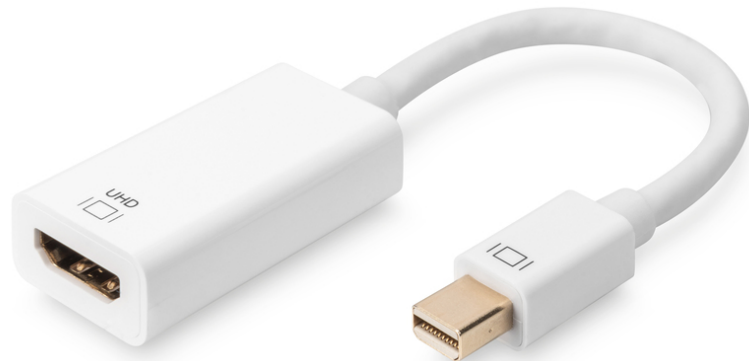

# DIGITUS Aktiver Mini DisplayPort auf HDMI Adapter / Konverter

AK-340416-002-W  
EAN 4016032427490

**DisplayPort Adapterkabel, Typ mini DP - HDMI A St/Bu, 0.2m, HDMI 2.0, aktiv, gold, we**

Der 4K Mini DisplayPort zu HDMI Adapter / Konverter (Mini DisplayPort Stecker auf HDMI-Buchse) ermöglicht Ihnen Inhalte Ihrer Computer oder Notebooks direkt auf Ihrem Fernseher wiederzugeben. Dabei unterstützt er eine Auflösung von bis zu 4096 x 2160. So können Ihre Bilder, Videos, Dokumente, Präsentationen, etc. in Ultra HD angezeigt werden und optimal bei Meetings oder im privaten Bereich eingesetzt werden.

**HDMI 2.0 Feature-Unterstützung**

- Integriert einen vollständigen DisplayPort-Empfänger und einen vollständigen HDMI-Sender für Gespräche im Videoformat
- Integrierter HDMI2.0-Sender, unterstützt bis zu 4K x 2K@60Hz, 4K x 2K@30HZ und 1080P/3D-Videos
- Unterstützt DP++ Dual-Mode
- Unterstützt DisplayPort 1.2 und 4 Lanes mit 1,62 Gbit/s, 2,7 Gbit/s und 5,4 Gbit/s
- Vollständige HDCP 1.4/2.2-Inhaltsschutzunterstützung.

- Deep Color 24bit
- Audioeingangsformate: 8-Kanal-LPCM, komprimiertes Audio (AC-3, DTS) und HBR-Audioformat mit einer Audio-Abtastgröße von bis zu 24 Bit und einer Bildrate von 192 kHz
- Adern Material: CU
- Anschluss 1: Mini DP, Stecker
- Anschluss 2: HDMI Typ A, Buchse
- Arretierung: kein
- AWG: 32
- DisplayPort standard: DisplayPort 1.2
- Farbe Anschlüsse: weiß
- Farbe Kabel: weiß
- Ferrit Filter: kein
- Haube: vergossen
- HDTV Standard: Ultra HD 4K
- Kontaktoberfläche: vernickelt
- Länge: 0.2 m
- AOC - Aktives Optisches Kabel: nein
- Schirmung: Doppelt geschirmt