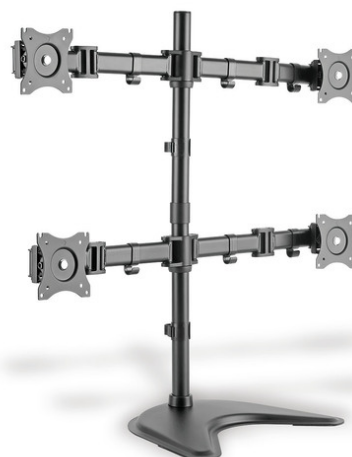

# DIGITUS Support quadruple écran universel avec support/pince de montage

DA-90364  
EAN 4016032425625

### Support de moniteur Quad/support à pince, noir 15-27", max Bel. 4x8Kg, VESA max100x100

Support d'écran Universel pour un alignement parfait de 4 écrans maximum sur votre poste de travail avec possibilité d'inclinaison et de pivotement horizontaux et verticaux aisés. Adaptez tout simplement la visibilité à vos exigences. Grâce au micro-réglage des têtes individuelles, vous pouvez également régler les quatre grands écrans de manière aisée. Le support d'écran universel permet le montage d'écrans LED, LCD de toutes les marques. Il vous suffit de prendre en compte la taille VESA, ainsi que le poids de vos écrans afin de choisir un support approprié.

### Support quadruple écran universel avec pince/pied de support allant jusqu'à 69 cm (27 po)

- Approprié pour les distances standard VESA 75 x 75, 100 x 100 mm
- Pour écrans allant jusqu'à 69 cm (27 po) et 8 kg de poids maximal

- Réglage en hauteur de 15mm séparé pour un alignement parfait de vos écrans
- Angle d'inclinaison vertical librement paramétrable jusqu'à 45 °
- Pivotement libre à 90°
- Rotatif à 360 °
- Poids : 9 kg
- Dimensions : 726 × 818 × 316 mm
- Fixation VESA: 75 x 75 mm, 100 x 100 mm
- Nombre d'écrans: 4
- Poids de l'écran (max.): 8 kg
- Taille des écrans: jusqu'à 27"
- Type de montage: Pince de fixation