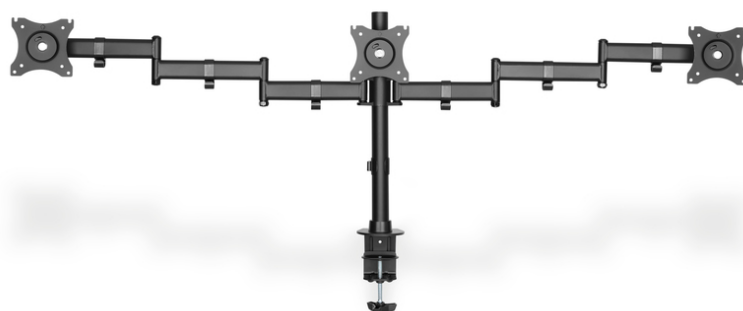

DIGITUS Support triple écran avec pince de fixation

DA-90362
EAN 4016032425007

Support de table à pince pour triple écran, 15-27",noir charge max. 3x8Kg,VESA max100x100

Support d'écran universel pour une installation souple de vos écrans sur votre lieu de travail avec possibilité d'inclinaison et de pivotement horizontaux et verticaux aisés. Adaptez tout simplement la visibilité à vos exigences. Le support d'écran universel permet le montage d'écrans LED, LCD de toutes les marques. Il vous suffit de prendre en compte la taille VESA, ainsi que le poids de vos écrans afin de choisir un support approprié.

Support triple écran universel avec pince de fixation allant jusqu'à 69 cm (27 po)

- Approprié pour les distances standard VESA 75 x 75, 100 x 100 mm
- Pour plateaux de bureau jusqu'à 7,5 cm
- Pour les écrans allant jusqu'à 69 cm (27 po)
- Charge maximale : 8 kg par bras

- Réglage en hauteur de 15mm séparé pour un alignement parfait de vos écrans
- Angle d'inclinaison vertical librement paramétrable jusqu'à 45 °
- Rotatif à 360 °
- Poids : 6,4 kg
- Dimensions : 1448 x 550 x 120 mm
- Fixation VESA: 75 x 75 mm, 100 x 100 mm
- Nombre d'écrans: 3
- Poids de l'écran (max.): 8 kg
- Taille des écrans: jusqu'à 27"
- Type de montage: Pince de fixation