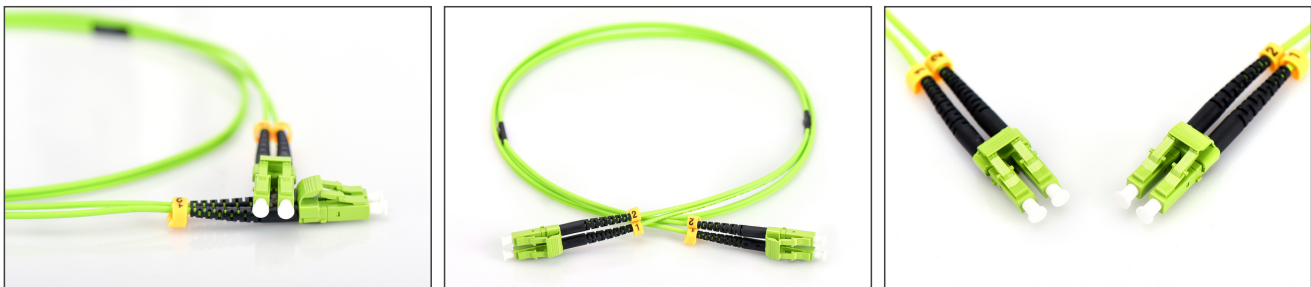

DIGITUS Cavo patch LWL multimodale, LC/LC

DK-2533-05-5
EAN 4016032424536

FO patch cord, duplex, LC to LC MM OM5 50/125 æ, 5 m

Cavo patch in fibra ottica, duplex, da LC a LC, MM OM5 50/125 µ, 5 m

Le migliori prestazioni e qualità della connessione per la vostra rete.

- Cavo Duplex
- LSOH
- Spina con giunto in ceramica
- Diametro del cavo 2 mm
- Confezionate singolarmente con certificato di collaudo
- Assortimento: Cavi patch in fibra ottica

- Classe fibra: OM5
- Colore cavo: verde limone
- Connettore 1: LC
- Connettore 2: LC
- Diametro del cavo: 3 mm
- Diametro della fibra: 50/125µ
- Imballaggio: Busta in plastica DIGITUS
- Modalità: Multimodale
- Protezione: monocolore
- Tipo di cavo: I-VH 2G50/125µ
- Lunghezza: 5 m

More images:

Part No.	DK-2533-05-5			
Lenght	5 m			
Cable Type	Duplex MM 50/125		OM5 LSZH	
	END A		END B	
Connector Type	LC		LC	
Insertion Loss (dB)	0.14	0.13	0.15	0.14
Return Loss (dB)	40.20	39.10	38.20	41.30
Q.C.	PASS			