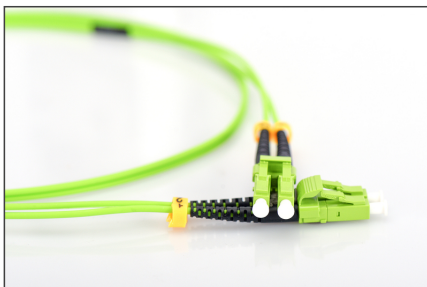

DIGITUS Cavo patch LWL multimodale, LC/LC

DK-2533-02-5
EAN 4016032424512

FO patch cord, duplex, LC to LC MM OM5 50/125 æ, 2 m

Cavo patch in fibra ottica, duplex, da LC a LC, MM OM5 50/125 µ, 2 m

Le migliori prestazioni e qualità della connessione per la vostra rete.

- Cavo Duplex
- LSOH
- Spina con giunto in ceramica
- Confezionate singolarmente con certificato di collaudo
- Diametro del cavo 2mm
- Assortimento: Cavi patch in fibra ottica

- Classe fibra: OM5
- Colore cavo: verde limone
- Connettore 1: LC
- Connettore 2: LC
- Diametro del cavo: 3 mm
- Diametro della fibra: 50/125µ
- Imballaggio: Busta in plastica DIGITUS
- Modalità: Multimodale
- Protezione: monocoloro
- Tipo di cavo: I-VH 2G50/125µ
- Lunghezza: 2 m

More images:

Part No.	DK-2533-02-5			
Lenght	2 m			
Cable Type	Duplex MM 50/125		OM5 LSZH	
	END A	END B		
Connector Type	LC		LC	
Insertion Loss (dB)	0.14	0.13	0.15	0.14
Return Loss (dB)	40.20	39.10	38.20	41.30
Q.C.	PASS			