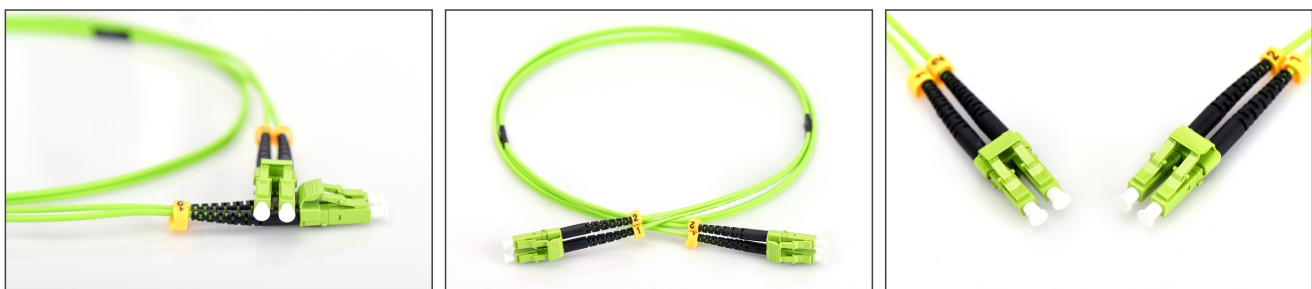

DIGITUS Cavo patch LWL multimodale, LC/LC

DK-2533-01-5
EAN 4016032424505

FO patch cord, duplex, LC to LC MM OM5 50/125 æ, 1 m

Cavo patch in fibra ottica, duplex, da LC a LC, MM OM5 50/125 µ, 1 m

Le migliori prestazioni e qualità della connessione per la vostra rete.

- Cavo Duplex
- LSOH
- Spina con giunto in ceramica
- Confezionate singolarmente con certificato di collaudo
- Diametro del cavo 2mm
- Assortimento: Cavi patch in fibra ottica

- Classe fibra: OM5
- Colore cavo: verde limone
- Connettore 1: LC
- Connettore 2: LC
- Diametro della fibra: 50/125µ
- Imballaggio: Busta in plastica DIGITUS
- Modalità: Multimodale
- Protezione: monocoloro
- Tipo di cavo: I-VH 2G50/125µ
- Lunghezza: 1 m

More images:

Part No.	DK-2533-01-5			
Lenght	1 m			
Cable Type	Duplex MM 50/125		OM5 LSZH	
	END A		END B	
Connector Type	LC		LC	
	LC	LC	LC	LC
Insertion Loss (dB)	0.14	0.13	0.15	0.14
Return Loss (dB)	40.20	39.10	38.20	41.30
Q.C.	PASS			