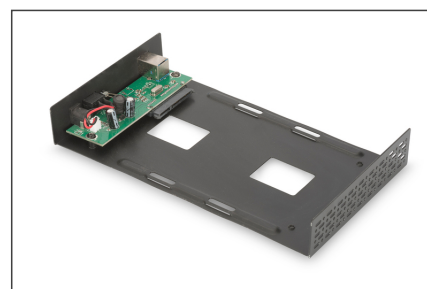

More images: