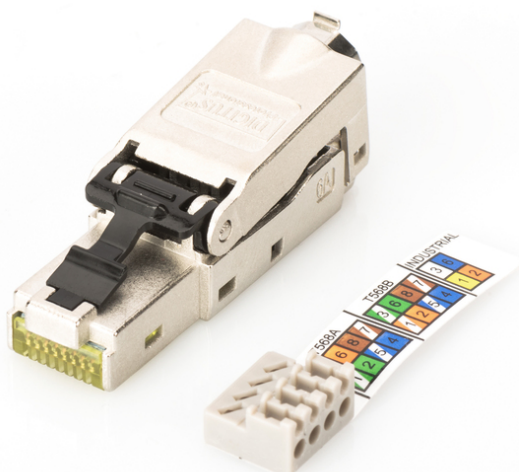

DIGITUS CAT 6A Feldstecker, STP mit Staubschutzkappe, Knickschutz

DN-93631
EAN 4016032392231

CAT 6A Feldstecker, STP, Staubschutzkappe, Knickschutz

Der DIGITUS® CAT 6A Stecker für Feldmontage ist ein moderner und hochwertiger RJ45-Stecker, der sich nicht nur durch die super einfache Anwendbarkeit auszeichnet, sondern dem Feldkonfektionär bei jedem Einsatz steht´s zuverlässig und zeitsparend zur Seite steht. Die schnelle Montage in nur 60 Sekunden ganz ohne Spezialwerkzeug, sowie die enorme Flexibilität, macht ihn zur perfekten Wahl an allen Einsatzorten. Er eignet sich für sämtliche Netze, von Voice bis 10 Gigabit Ethernet. Zufriedene Kunden durch schnelle und kostensparende Installation, Reparatur und Wartung, sind die logische Folge dieses Innovativen RJ45-Steckers. Warum kompliziert, wenn´s auch einfach geht? Überzeugen Sie sich selbst!

- Vormontierte Schutzkappe
- Robustes Zinkdruckgussgehäuse
- 360° Kontaktierung des Kabelschirms für verbesserten EMV Schutz
- In 60 Sekunden und ohne Spezialwerkzeug konfektionierbar
- Optimierte für den Feldeinsatz, auch unter schwierigen Bedingungen
- Sichere Übertragung auch bei Störungen von außen
- Ideal für Reparatur und Erweiterung von Netzwerken

- Leiterquerschnitte AWG 27/7-22/7, AWG 24/1-22/1
- Aderdurchmesser: 0.85 - 1.6 mm
- Kabelaußendurchmesser: 5,0-9,0 mm
- Abmessungen (B x H x T): 12,5 x 13,0 x 45,0 mm
- Gewicht: 78 g
- --Thermische und klimatische Eigenschaften:
- Betriebstemperatur: -40 °C bis +80 °C
- --Elektrische Eigenschaften:
- Strombelastbarkeit bei 50 °C: 1 A
- PoE+ gemäß IEEE 802.3at: Geeignet für Power over Ethernet+
- --Normen:
- Gigabit Ethernet gemäß IEEE 802.3
- 10 Gigabit Ethernet gemäß IEEE 802.3an: Geeignet für 10 Gigabit Ethernet