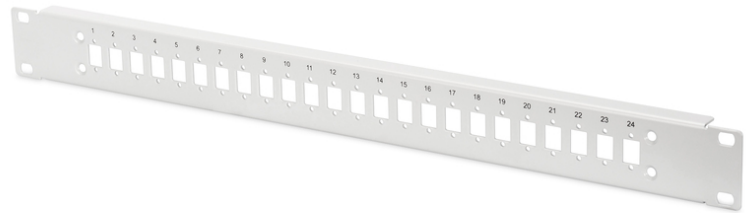

# DIGITUS Piastra frontale in acciaio per accoppiamenti 24 LC/DX

DN-96207-AL  
 EAN 4016032385325

**Pannello frontale in fibra ottica, 1U, 24x LC DX, fisso grigio (RAL 7035), per scatole -AL e -F**

Piastra anteriore in acciaio per 24 accoppiamenti LC/DX (numero articolo dell'alloggiamento DN-96200-AL)

- Adatto per la scatola di giunzione DN-96200

Logistics						
	Number (pcs)	Weight (kg)	Depth (cm)	Width (cm)	Height (cm)	cm <sup>3</sup>
Packaging Unit Carton	100	27.00	53.00	33.00	19.00	33,231.00
Packaging Unit Inside	1	0.27	0.00	0.00	0.00	0.00
Packaging Unit Single	1	0.27	5.50	49.00	2.50	673.75
Net single without Packaging	0	0.00	0.00	0.00	0.00	0.00