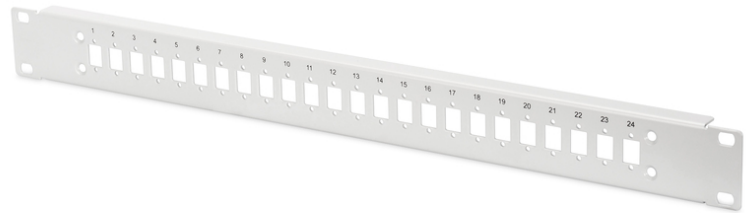

# DIGITUS Plaque frontale en acier pour 24 coupleurs LC/DX

DN-96207-AL  
 EAN 4016032385325

Cache frontal pour fibres optiques, 1U, 24x LC DX, fixe gris (RAL 7035), pour les boîtes -AL et -F

Plaque frontale en acier pour 24 coupleurs LC/DX (numéro d'article du boîtier : DN-96200-AL)

- Convient au boîtier d'épissure DN-96200

Logistics						
	Number (pcs)	Weight (kg)	Depth (cm)	Width (cm)	Height (cm)	cm <sup>3</sup>
Packaging Unit Carton	100	27.00	53.00	33.00	19.00	33,231.00
Packaging Unit Inside	1	0.27	0.00	0.00	0.00	0.00
Packaging Unit Single	1	0.27	5.50	49.00	2.50	673.75
Net single without Packaging	0	0.00	0.00	0.00	0.00	0.00