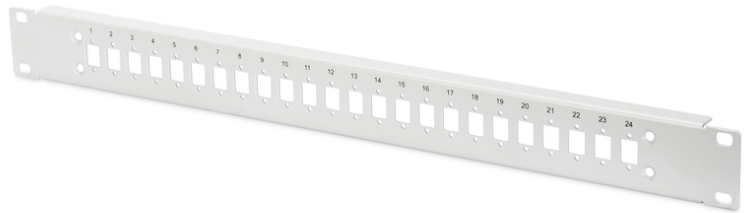

DIGITUS Stahl Frontplatte für 24 LC/DX Kupplungen

DN-96207-AL
 EAN 4016032385325

LWL-Frontblende, 1HE, 24x LC DX, fix grau (RAL 7035), für -AL und -F Boxen

Stahl Frontblende für 24 LC/DX Kupplungen (Gehäuse Artikelnummer DN-96200-AL für Aluminium oder DN-96200-F für Stahl)

- Passend für Spleissbox DN-96200

Logistische Daten						
	Anzahl (Stück)	Gewicht (kg)	Tiefe (cm)	Breite (cm)	Höhe (cm)	cm³
Karton-VPE	100	27,00	53,00	33,00	19,00	33.231,00
Innen-VPE	1	0,27	0,00	0,00	0,00	0,00
Einzel-VPE	1	0,27	5,50	49,00	2,50	673,75
Netto einzeln ohne VP	0	0,00	0,00	0,00	0,00	0,00