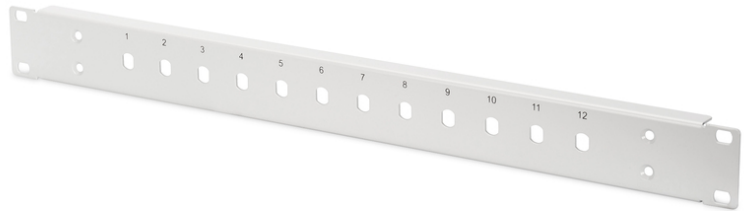

DIGITUS 24 plaques frontales SC Duplex pour boîtier d'épissure à fibre de verre, 1 UH

DN-96204-AL
 EAN 4016032385257

Cache frontal pour fibres optiques, 1U, 12x ST, fixe gris (RAL 7035), pour les boîtes -AL et -F

La plaque frontale DIGITUS® a été conçue pour le boîtier de base DN-96200. La plaque frontale peut être facilement installée à l'aide du matériel de montage contenu dans la livraison de DN-96200. Nos installations de production et de fabrication travaillent conformément aux meilleures normes de qualité afin de satisfaire les demandes des

clients de manière aussi rapide et flexible que possible.

- Convient au boîtier d'épissure DN-96200
- Assemblage: Boîtier vide
- Couleur: gris clair, RAL 7035
- Type: attaché
- Type de connecteur: ST

Logistics						
	Number (pcs)	Weight (kg)	Depth (cm)	Width (cm)	Height (cm)	cm³
Packaging Unit Carton	100	38.00	50.00	15.00	10.00	7,500.00
Packaging Unit Inside	1	0.38	0.00	0.00	0.00	0.00
Packaging Unit Single	1	0.38	0.00	0.00	0.00	0.00
Net single without Packaging	0	0.00	0.00	0.00	0.00	0.00