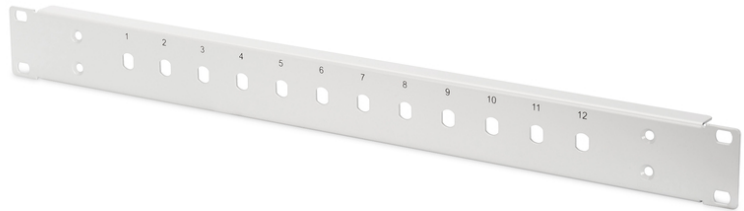

DIGITUS Stahl Frontplatte für 12 ST/SX Kupplungen

DN-96204-AL
 EAN 4016032385257

LWL-Frontblende, 1HE, 12x ST, fix grau (RAL 7035), für -AL und -F Boxen

Stahl Frontplatte für 12 ST/SX Kupplungen passend zu DN-96200-AL aus Aluminium oder DN-96200-F für Stahl

- Passend für Spleissbox DN-96200
- Bauart: fest
- Bestückung: Leergehäuse
- Farbe: lichtgrau, RAL 7035
- Steckertyp: ST

Logistische Daten						
	Anzahl (Stück)	Gewicht (kg)	Tiefe (cm)	Breite (cm)	Höhe (cm)	cm ³
Karton-VPE	100	38,00	50,00	15,00	10,00	7.500,00
Innen-VPE	1	0,38	0,00	0,00	0,00	0,00
Einzel-VPE	1	0,38	0,00	0,00	0,00	0,00
Netto einzeln ohne VP	0	0,00	0,00	0,00	0,00	0,00