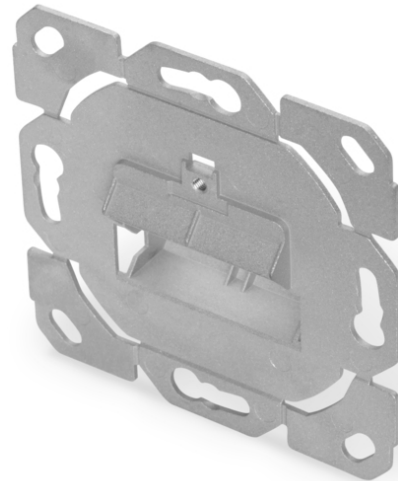

DIGITUS Plaque frontale pour modules Keystone

DN-93831-1
 EAN 4016032384137

Boîte vide sans plaque centrale, sans cadre, design possible

La prise de connexion DIGITUS® convient à l'installation du module Keystone DN-93615, DN-93617 & DN-93619 DIGITUS®. Les clapets anti-poussière intégrés assurent une protection optimale. La sortie oblique pour la connexion module est verticale à 45°. La prise de connexion est entièrement design compatible avec tous les programmes d'interrupteurs courants.

Design compatible avec tous les programmes d'interrupteurs courants

- Boîtier de raccordement avec sortie inclinée pour recevoir des modules Keystone

- sens d'enchâssement du module incliné à 45° à la verticale
- Compatible avec les modules Keystone blindés CAT 6A DIGITUS®, par ex. DN-93615, DN-93617 & DN-93619
- Design compatible avec tous les programmes d'interrupteurs courants
- Peut être utilisé comme prise de données à 1 ou 2 ports
- Convient pour le montage dans le canal d'allège, encastré & en saillie
- Matériau du boîtier vide : métal moulé sous pression
- Température de fonctionnement : -20° C à +70 °C (ISO/IEC 11801, EN 50173-1, ANSI/TIA/EIA 568 C)