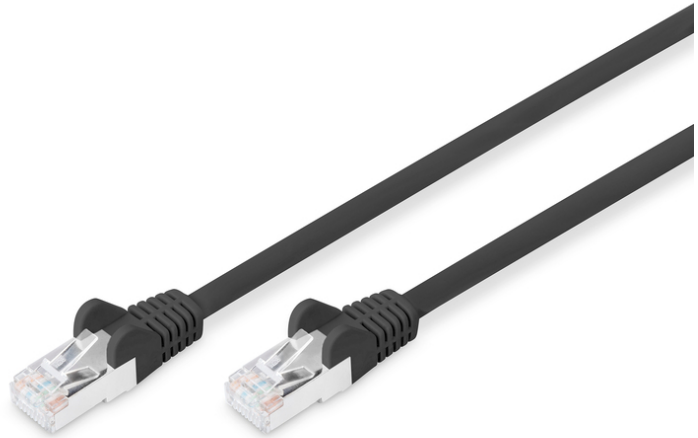

# DIGITUS CAT 6 S-FTP Patchkabel

DB-160144-030-S  
EAN 4016032384052

**Patchkabel, CAT6, RJ45 St/St, 3.0m, S-FTP, AWG 27/7, LSZH, Farbe Schwarz**

Dieses Netzkabel ist z.B. für das Patchen in Netzwerkschränken geeignet. Ein weiterer Einsatzbereich ist die Verkabelung der DSL-Anlage.

**Zukunftsorientierte Standards und High-End Qualität für Ihr Netzwerk.**

- LSZH - low smoke zero halogen
- Adern Material: CU

- Anschluss 1: Modular RJ45 (8/8) Stecker
- Anschluss 2: Modular RJ45 (8/8) Stecker
- Farbe Anschlüsse: schwarz
- Farbe Kabel: schwarz
- Haube: Plastik
- Sortiment: Twisted Pair Patchkabel
- Kategorie: CAT 6
- Schirmung: S-FTP, Paare in Metallfolie und Geflecht geschirmt
- Länge: 3 m
- Kabelaufbau: 4 x 2 AWG 27/7, Twisted Pair