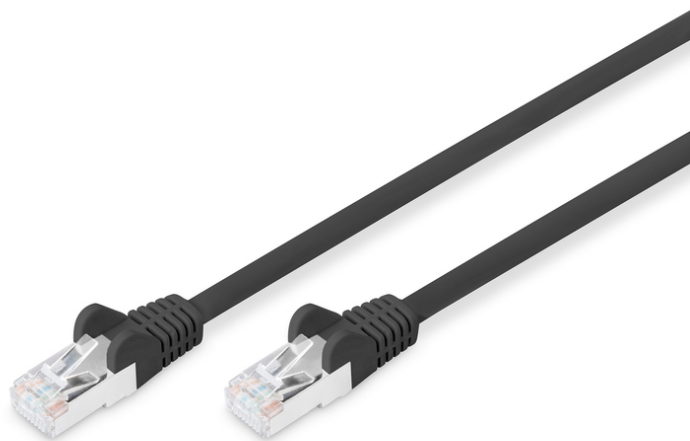

# DIGITUS CAT 6 S-FTP Patchkabel

**DB-160144-010-S**  
**EAN 4016032384038**

**Patchkabel, CAT6, RJ45 St/St, 1.0m, S-FTP, AWG 27/7, LSZH, Farbe Schwarz**

Die DIGITUS® Kategorie 6 Klasse E Patchkabel werden hergestellt und getestet nach dem ISO/IEC 11801 und DIN EN 50173 CAT 6 Standard. Sie garantieren, dass die Kabelinstallation der ISO & EN Channel Spezifikation entspricht und bieten eine hervorragende Leistung in der DIGITUS® CAT 6 Verkabelung. Die Leistung wurde bis 250 MHz getestet, inklusive Leistungseigenschaften wie beispielsweise dem Nebensprechen oder Übersprechen („NEXT“). Die DIGITUS® Patchkabel wurden speziell entwickelt um allen Ansprüchen in den verschiedenen Anwendungsbereichen in vollem Umfang gerecht zu werden. Jedes Kabel ist mit einer angespritzten Knickschutztülle mit Zugentlastung ausgestattet. Außerdem besitzt die Tülle einen Rasthebelschutz, welcher das Verhaken der Kabel sowie das Abbrechen des Rasthebels vom Stecker verhindert. Dieses Netzwerkabel ist z.B. für das Patchen in Netzwerkschränken geeignet. Ein weiterer Einsatzbereich ist die Verkabelung der DSL-Anlage.

**Zukunftsorientierte Standards und High-End Qualität für Ihr Netzwerk.**

- LSZH – low smoke zero halogen
- Hauben mit Knickschutz und Zugentlastung
- Farbe Kabel: schwarz

- Farbe Anschlüsse: schwarz
- Haube: Plastik
- Sortiment: Twisted Pair Patchkabe
- Länge: 1 m
- Anschluss 1: Modular RJ45 (8/8) Stecker
- Anschluss 2: Modular RJ45 (8/8) Stecker
- Kategorie: CAT 6
- Schirmung: S-FTP, Paare in Metallfolie und Geflecht geschirmt
- Kabelaufbau: 4 x 2 AWG 27/7, Twisted Pair
- Adern Material: CU
- Adern Material: CU
- Anschluss 1: Modular RJ45 (8/8) Stecker
- Anschluss 2: Modular RJ45 (8/8) Stecker
- Farbe Anschlüsse: schwarz
- Farbe Kabel: schwarz
- Haube: Plastik
- Sortiment: Twisted Pair Patchkabel
- Kategorie: CAT 6
- Schirmung: S-FTP, Paare in Metallfolie und Geflecht geschirmt
- Länge: 1 m
- Kabelaufbau: 4 x 2 AWG 27/7, Twisted Pair