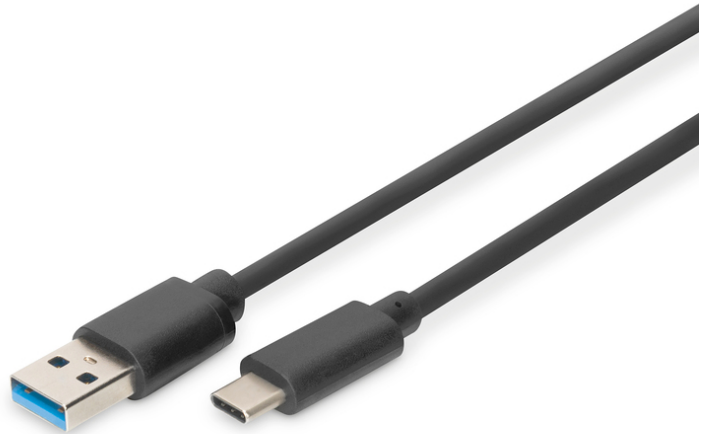

# DIGITUS Cavo di collegamento USB Tipo-C

**DB-300136-010-S**  
**EAN 4016032383772**

**Cavo di collegamento USB Tipo-C, Tipo-C - A St/St, 1,0m, 3A, 5GB, 3.0, bw**

Per collegare dispositivi finali USB esterni (con presa C, ad esempio tablet o smartphone) all'host USB (ad esempio PC, notebook o hub USB). Velocità di trasferimento fino a 5 Gbps (supervelocità 10 volte superiore a USB 2.0). Supporta alimentazione fino a 3A con caratteristiche USB 3.0. Supporta PD (specifiche Power Delivery).

**Per una sincronizzazione e una ricarica superveloci**

- Trasferimenti di dati SuperSpeed fino a 5 Gbit/s - 10 volte più veloci di USB 2.0
- Supporta un'alimentazione fino a 3A
- Supporta la specifica USB PD (power delivery) con 60W (20V/3A)
- La spina di tipo C può essere utilizzata su entrambi i lati

- Retrocompatibile con USB 2.0 e 1.1
- Assortimento: Cavi USB
- AWG: 24/28
- Cappucci: stampato
- Colore cavo: nero
- Colore connettori: nero
- Connettore 1: Spina USB C
- Connettore 2: Spina USB A
- Materiale fili: CU
- Superficie di contatto: placcata in nichel
- Lunghezza: 1 m
- Prodotti USB-C: sì
- Schermatura: Doppia schermatura