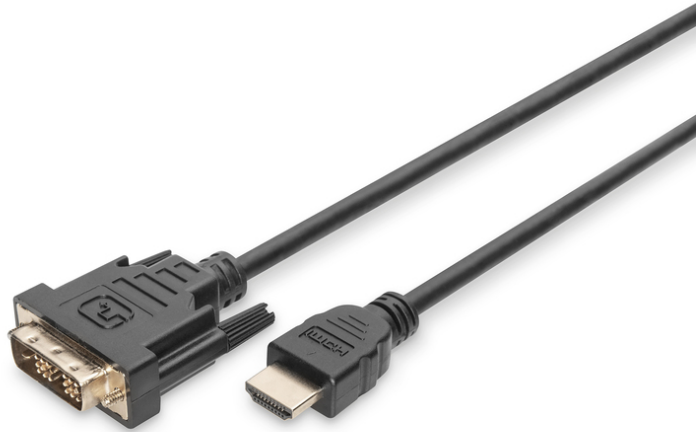

DIGITUS Cavo adattatore HDMI

DB-330300-020-S
EAN 4016032383383

Cavo adattatore HDMI, tipo A-DVI (18+1) St/St, 2,0 m, Full HD, bw

Questo cavo adatto HD è utilizzato per collegare dispositivi audio/video con un'interfaccia diversa.

Qualità eccellente della musica e dei video

- Full HD, Single Link
- Assortimento: Cavi HDMI
- AWG: 30
- Cappucci: stampato
- Colore cavo: nero
- Colore connettori: nero

- Connettore 1: Spina HDMI tipo A
- Connettore 2: Spina DVI-D, (18+1)
- Materiale fili: CU
- Risoluzione max. HDTV: 1920 x 1200 pixel, 60Hz
- Standard HDM: HDMI High Speed
- Standard HDTV: Full HD
- Superficie di contatto: placcata in nichel
- Tipo di cavo: Collegamento singolo
- Lunghezza: 2 m
- AOC - Cavo attivo in fibra ottica: no
- Schermatura: Doppia schermatura