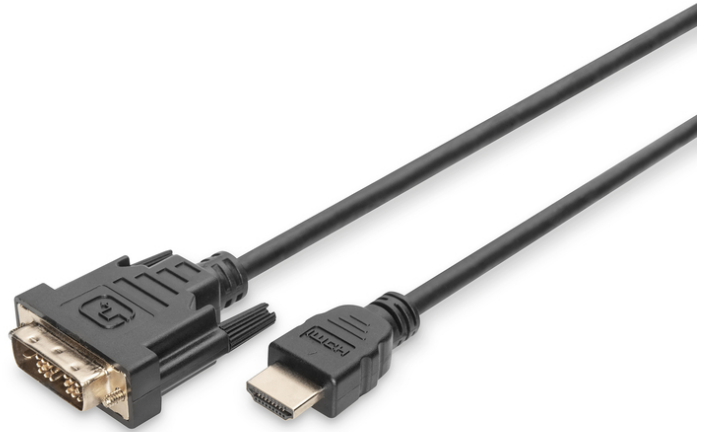

# DIGITUS Câble d'adaptateur HDMI

**DB-330300-020-S**  
**EAN 4016032383383**

**Câble adaptateur HDMI, type A-DVI(18+1) mâle/femelle, 2.0m, Full HD, noir**

Ce câble compatible HD sert au raccordement d'appareils audio/vidéo avec différentes interfaces.

**Excellente qualité de la musique et des vidéos**

- Full HD, Single Link
- Assortiment: Câbles HDMI
- AWG: 30
- Connecteur 1: Connecteur HDMI Type A
- Connecteur 2: Connecteur DVI-D (18 + 1)
- Connecteur Surface: plaqué nickel

- Couleur du câble: noir
- Couleur du connecteur: noir
- Matériau du conducteur: Cu
- Norme HDMI: High Speed HDMI
- Norme HDTV: Full HD
- Protection de contact: moulé
- Résolution max. HDTV: 1920 x 1200 Pixel, 60 Hz
- Type de câble: Single Link
- Longueur: 2 m
- AOC - Câble Optique Actif: Non
- Blindage: Double blindage