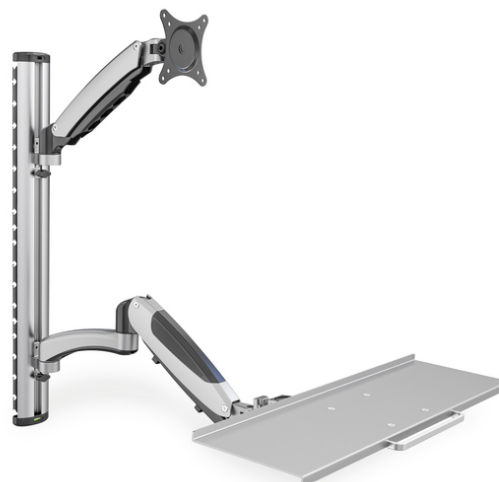

DIGITUS Postazione di lavoro (monitor, tastiera, mouse) Montaggio a parete

DA-90354
EAN 4016032383161

Monitor & Keyboard mount for LCD/LED max. load 8kg, VESA 100x100

Installazione a muro universale per montare monitor e tastiera con regolazione flessibile dell'altezza di lavoro. Impostate un posto di lavoro che può essere utilizzato da più persone con due movimenti veloci nonostante le differenze delle dimensioni del corpo sull'altezza di lavoro. Al momento della scelta del montaggio si prega di prestare attenzione alle dimensioni VESA e al peso del monitor per garantire la compatibilità.

Staffa universale per l'installazione del monitor e della tastiera alla parete con regolazione flessibile dell'altezza

- Gestione del cavo integrata
- Compatibile con gli standard VESA 75 x 75 e 100 x 100 mm
- Fino a un carico massimo di 6 Kg per braccio
- Peso: 4,2kg
- Dimensioni: 700 x 700 x 520 mm
- Stile: Postazione di lavoro PC