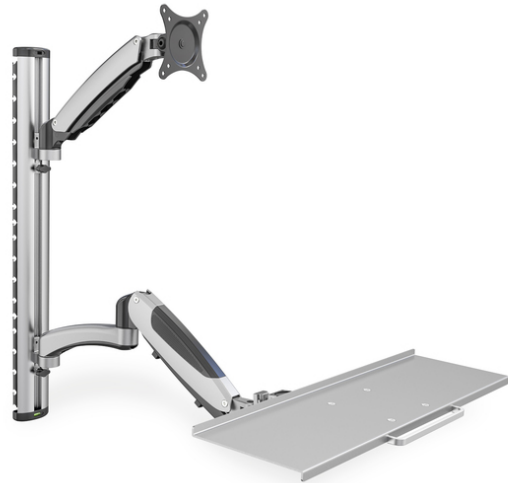

DIGITUS Poste de travail (écran, clavier, souris) Montage mural

DA-90354
EAN 4016032383161

Monitor & Keyboard mount for LCD/LED max. load 8kg, VESA 100x100

Support mural universel pour le montage de l'écran et du clavier avec la possibilité de régler la hauteur de fonctionnement de façon flexible. Définissez un espace de fonctionnement dont la hauteur peut être rapidement ajustée par de nombreuses personnes, bien que de taille différente, en deux gestes rapides et de façon personnalisée. Lors du choix du support, référez-vous uniquement aux mesures VESA et veillez également au poids de l'écran pour vous assurer de la compatibilité.

Support universel pour fixer l'écran et le clavier au mur avec un réglage en hauteur flexible

- Câblage intégré
- Approprié pour les distances standard VESA 75 x 75, 100 x 100 mm
- Charge maximale allant jusqu'à 6 kg par bras
- Poids : 4,2 kg
- Dimensions : 700 x 700 x 520 mm
- Style: Poste de travail PC