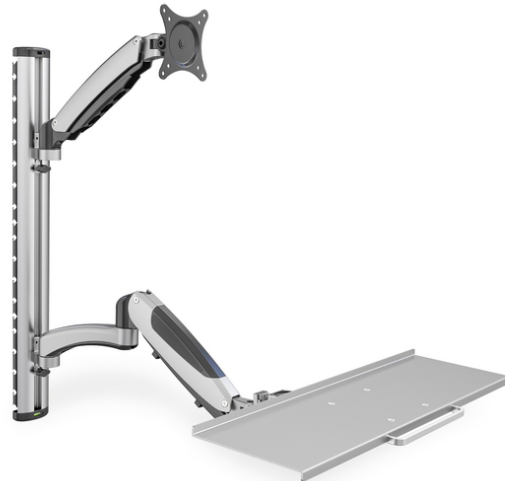

DIGITUS Arbeitsplatz (Monitor, Tastatur, Maus) Wandmontage

DA-90354
EAN 4016032383161

Arbeitsplatz (Monitor, Tastatur) Wandmontage 27 Zoll, 6 kg, VESA 75x75, 100x100, silber

Universelle Wandhalterung zur Montage von Monitor und Tastatur mit flexibler Einstellmöglichkeit der Arbeitshöhe. Richten Sie einen Arbeitsplatz ein, der von vielen Personen trotz unterschiedlicher Körpergröße mit zwei schnellen Handgriffen individuell in der Arbeitshöhe angepasst werden kann. Beachten Sie bei der Auswahl der Halterung bitte lediglich das VESA Maß, sowie das Gewicht Ihres Monitors um die Kompatibilität zu prüfen.

Universelle Halterung zur Montage von Monitor und Tastatur an der Wand mit flexibler Höheneinstellung

- Integrierte Kabelführung
- Geeignet für VESA Normabstände 75 x 75 und 100 x 100 mm
- Maximale Belastbarkeit bis zu 6 kg pro Arm
- Gewicht: 4,2kg
- Abmessungen: 700 x 700 x 520 mm
- Art: PC-Arbeitsplatz

Lieferumfang

- Wandhalterung
- Schrauben zur Monitor Montage
- Bedienungsanleitung

Logistische Daten						
	Anzahl (Stück)	Gewicht (kg)	Tiefe (cm)	Breite (cm)	Höhe (cm)	cm ³
Karton-VPE	2	12,66	78,00	25,50	23,00	45.747,00
Innen-VPE	1	6,33	76,50	23,00	10,00	17.595,00
Einzel-VPE	1	6,33	76,50	23,00	10,00	17.595,00
Netto einzeln ohne VP	0	4,82	83,40	73,00	60,00	365.292,00

Weitere Anwendungsbilder: