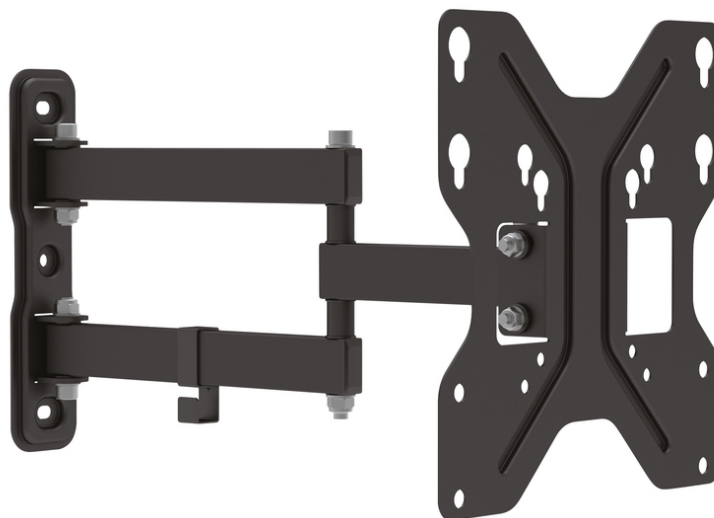

DIGITUS Supporto a parete universale per schermi LED/LCD

DA-90357
EAN 4016032382706

Supporto universale 3D per TV/monitor fino a 107 cm (42") 15ø di inclinazione e 180ø di rotazione, max 30 kg, VESA 200x200

Supporto da parete universale per orientare in modo flessibile il monitor in base alla vostra posizione, con regolazione su tre livelli. Il supporto universale per monitor consente l'installazione di schermi LCD e LED e televisori di tutte le marche fino a 107 cm. È sufficiente fare attenzione alle dimensioni VESA e al peso del monitor per scegliere il supporto a parete appropriato.

Supporto a parete universale regolabile in tutte le tre dimensioni

- Compatibile con installazioni VESA con distanze standard 75x75, 100x100, 200x100 e 200x200 mm
- Per il montaggio a parete di dispositivi con schermo da 48cm (19") a 107cm (42")
- Fino a un carico massimo di 30 Kg
- Peso: 1,7 kg