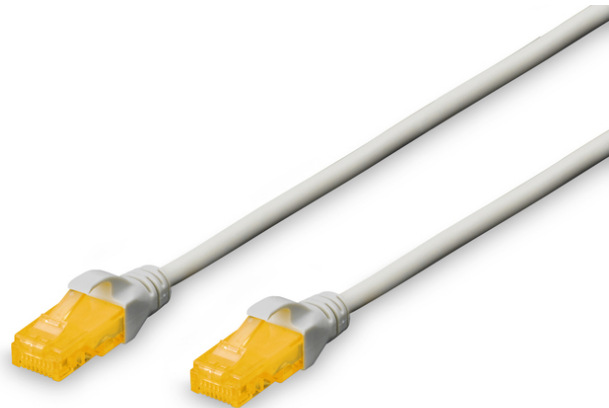

DIGITUS CAT 6A U/UTP Patchkabel

DK-1613-A-005
EAN 4016032378365

CAT 6A U-UTP Patchkabel, Cu, LSZH AWG 26/7, Länge 0,5 m, Farbe Grau

Die DIGITUS® Kategorie 6A Klasse EA Patchkabel werden hergestellt und getestet nach dem ISO/IEC 11801 und DIN EN 50173 CAT 6A Standard. Sie garantieren, dass die Kabelinstallation der ISO & EN Channel Spezifikation entspricht und bieten eine hervorragende Leistung in der DIGITUS® CAT 6A Verkabelung. Die Leistung wurde bis 500 MHz getestet, inklusive Leistungseigenschaften wie beispielsweise dem Nahnebensprechen („NEXT“). Die DIGITUS® Patchkabel wurden speziell entwickelt um allen Ansprüchen in den verschiedenen Anwendungsbereichen in vollem Umfang gerecht zu werden. Jedes Kabel ist mit einer angespritzten Knickschutzülle mit Zugentlastung ausgestattet. Außerdem besitzt die Tülle einen Rasthebelschutz, welcher das Verhaken der Kabel sowie das Abbrechen des Rasthebels vom Stecker verhindert. Eine einfache Identifizierung der Kategorie 6A wird durch die gelbe Einfärbung der Stecker ermöglicht.

Zukunftsorientierte Standards und High-End Qualität für Ihr Netzwerk.

- 2x RJ45-Stecker (8P8C)
- Hauben mit Knickschutz, Zugentlastung und Rasthebelschutz
- Längenbezeichnung auf den Hauben
- Innenleiter: Kupfer (Cu)
- Anschluss 1: Modular RJ45 (8/8) Stecker
- Anschluss 2: Modular RJ45 (8/8) Stecker
- Belegung: 1:1
- Sortiment: Twisted Pair Patchkabel
- Verpackung: DIGITUS Polybag
- Kategorie: CAT 6A
- Schirmung: U-UTP, ungeschirmt
- Länge: 0.5 m
- Farbe: grau
- Kabelaufbau: 4 x 2 AWG 26/7, Twisted Pair
- Mantel: LSOH
- Slim Version: nein
- Flat Version: nein