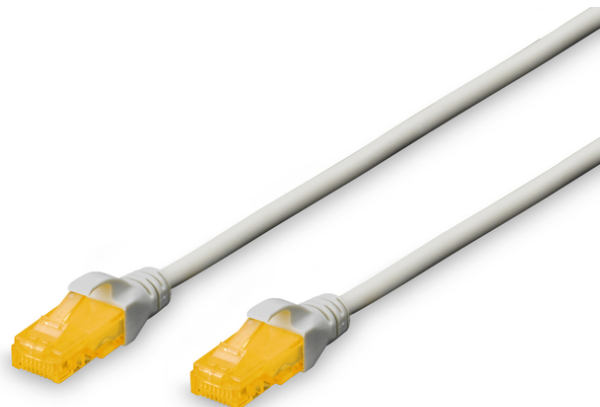

DIGITUS CAT 6A U/UTP Patchkabel

DK-1613-A-005
EAN 4016032378365

CAT 6A U-UTP Patchkabel, Cu, LSZH AWG 26/7, Länge 0,5 m, Farbe Grau

Die DIGITUS® Kategorie 6A Klasse EA Patchkabel werden hergestellt und getestet nach dem ISO/IEC 11801 und DIN EN 50173 CAT 6A Standard. Sie garantieren, dass die Kabelinstallation der ISO & EN Channel Spezifikation entspricht und bieten eine hervorragende Leistung in der DIGITUS® CAT 6A Verkabelung. Die Leistung wurde bis 500 MHz getestet, inklusive Leistungseigenschaften wie beispielsweise dem Nahnebensprechen („NEXT“). Die DIGITUS® Patchkabel wurden speziell entwickelt um allen Ansprüchen in den verschiedenen Anwendungsbereichen in vollem Umfang gerecht zu werden. Jedes Kabel ist mit einer angespritzten Knickschutztülle mit Zugentlastung ausgestattet. Außerdem besitzt die Tülle einen Rasthebelschutz, welcher das Verhaken der Kabel sowie das Abbrechen des Rasthebels vom Stecker verhindert. Eine einfache Identifizierung der Kategorie 6A wird durch die gelbe Einfärbung der Stecker ermöglicht.

Zukunftsorientierte Standards und High-End Qualität für Ihr Netzwerk.

- 2x RJ45-Stecker (8P8C)
- Hauben mit Knickschutz, Zugentlastung und Rasthebelschutz
- Längenbezeichnung auf den Hauben
- Innenleiter: Kupfer (Cu)

Merkmale

- Anschluss 1: Modular RJ45 (8/8) Stecker
- Anschluss 2: Modular RJ45 (8/8) Stecker
- Belegung: 1:1
- Sortiment: Twisted Pair Patchkabel
- Verpackung: DIGITUS Polybag
- Kategorie: CAT 6A
- Schirmung: U-UTP, ungeschirmt
- Länge: 0.5 m
- Farbe: grau
- Kabelaufbau: 4 x 2 AWG 26/7, Twisted Pair
- Mantel: LSOH
- Slim Version: nein
- Flat Version: nein