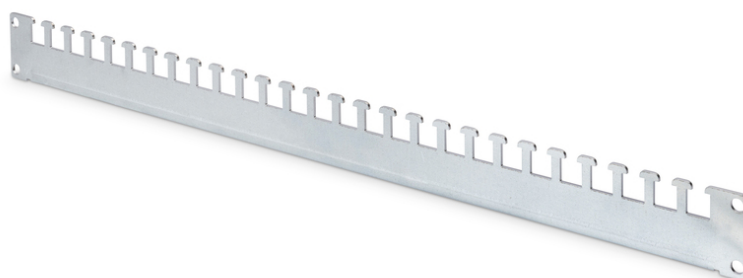

DIGITUS Rail de réception de câbles pour armoires réseau 483 mm (19") de la série Unique & Dynamic

DN-19 ORG-600P
EAN 4016032378143

Rail de retenue de câbles pour Unique et Dynamic Basic pour armoires de 600 mm de profondeur, 1 rail

Les rails de retenue de câbles sont montés horizontalement dans la profondeur de l'armoire réseau de 483 mm (19"). Grâce à leur fixation sur le profilé de cadre perforé, ils offrent une grande marge de manœuvre pour une gestion ordonnée des câbles. Des câbles individuels ou des faisceaux de câbles entiers peuvent ainsi être facilement fixés aux profilés à tête marteau au moyen de colliers de serrage ou de bandes velcro. Les rails sont adaptés à toutes les

armoires réseau DIGITUS® des séries Unique et Dynamic.

- Gestion simple et efficace des câbles
- fixation au profilé de cadre perforé de l'armoire
- tôle d'acier de 2 mm d'épaisseur, galvanisée
- Pour les armoires d'une profondeur totale de 600/1200 (2 x) mm