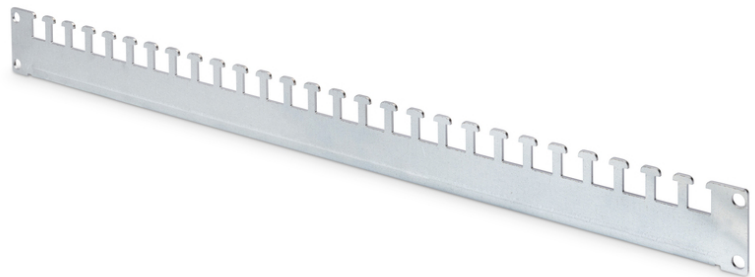

DIGITUS Kabelabfangschienen für 483 mm (19")-Schränke der Unique & Dynamic Basic Serie

DN-19 ORG-600P
EAN 4016032378143

Kabelabfangschiene für Unique und Dynamic Basic für 600 mm tiefe Schränke, 1 Schiene

Die neuen Kabelabfangschienen werden in der Tiefe der 483 mm (19")-Schränke verbaut. Durch die Befestigung am gelochten Rahmenprofil des Schrankes verfügen die Schienen nun über noch mehr Spielraum zum Kabelmanagement. Sie sind passend für alle 483 mm (19")-Schränke der Unique Serie sowie der Dynamic Basic Serie von DIGITUS.

Schnelles & einfaches Kabelmanagement mit neuer Montageart für mehr Spielraum.

- Einfaches & effektives Kabelmanagement
- Befestigung am gelochten Rahmenprofil des Schrankes
- 2 mm starkes Stahlblech, galvanisiert
- Für Schränke mit 600/1200 (2 x) mm Gesamttiefe

Lieferumfang

- 1x Kabelabfangschiene
- 4x Montageschraube

Logistische Daten						
	Anzahl (Stück)	Gewicht (kg)	Tiefe (cm)	Breite (cm)	Höhe (cm)	cm ³
Karton-VPE	10	5,50	77,00	17,00	11,50	15.053,50
Innen-VPE	1	0,55	74,60	2,20	5,40	886,24
Einzel-VPE	1	0,55	74,60	2,20	5,40	886,24
Netto einzeln ohne VP	0	0,50	52,00	0,50	4,50	117,00