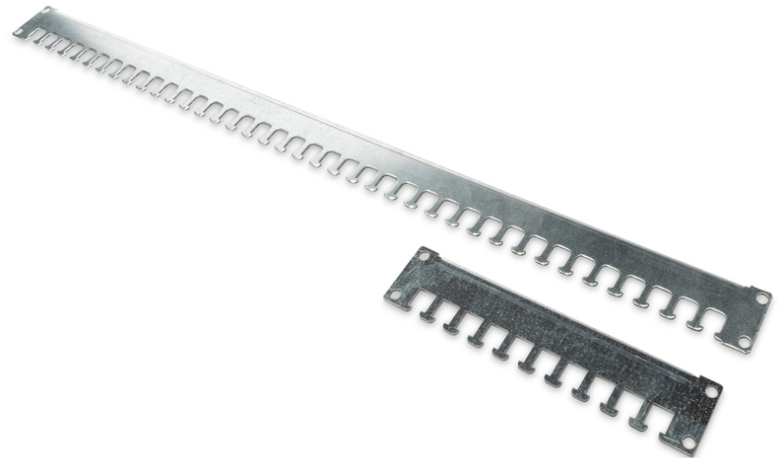

DIGITUS

DN-19 ORG-1000P
EAN 4016032378136

Guida di supporto per cavi per Unique e Dynamic Basic per armadi profondi 1000 mm, 1 guida, 800+200 mm

- Gestione dei cavi facili ed efficace
- Attacco al profilo forato del telaio dell'armadio
- Lamiera in acciaio resistente con spessore di 2 mm, zincata

- Per armadi con una profondità complessiva di 1000 mm

Package contents

- 4x vite di montaggio
- 1x guida di supporto per cavi, lunga
- 1x guida di supporto per cavi, corta

| Logistics | | | | | | |
|------------------------------|--------------|-------------|------------|------------|-------------|-----------------|
| | Number (pcs) | Weight (kg) | Depth (cm) | Width (cm) | Height (cm) | cm ³ |
| Packaging Unit Carton | 11 | 6,864.00 | 95.60 | 14.00 | 12.50 | 0.00 |
| Packaging Unit Inside | 1 | 624.00 | 75.00 | 2.40 | 5.20 | 936.00 |
| Packaging Unit Single | 1 | 624.00 | 75.00 | 2.40 | 5.20 | 936.00 |
| Net single without Packaging | 0 | 0.59 | 93.00 | 0.50 | 4.50 | 209.25 |

More images: