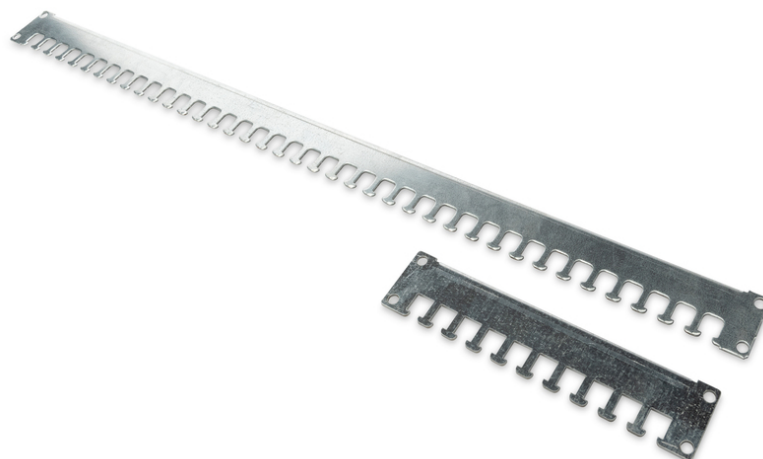

DIGITUS Rotaie di fissaggio per i cavi per armadi da 483 mm (19") della serie Unique e Dynamic Basic

DN-19 ORG-1000P
EAN 4016032378136

Guida di supporto per cavi per Unique e Dynamic Basic per armadi profondi 1000 mm, 1 guida, 800+200 mm

Le nuove guide di fissaggio dei cavi sono installate nella profondità degli armadi da 483 mm (19"). Grazie al fissaggio sul profilo del telaio perforato, le rotaie offrono uno spazio maggiore per la gestione dei cavi. Sono adatti per tutti gli armadi da 483 mm (19") della Serie Unique così come della serie Dynamic Basic di DIGITUS.

Semplice e rapida gestione dei cavi con un nuovo tipo di installazione per un margine di manovra maggiore.

- Gestione dei cavi facili ed efficace
- Attacco al profilo forato del telaio dell'armadio
- Lamiera in acciaio resistente con spessore di 2 mm, zincata
- Per armadi con una profondità complessiva di 1000 mm