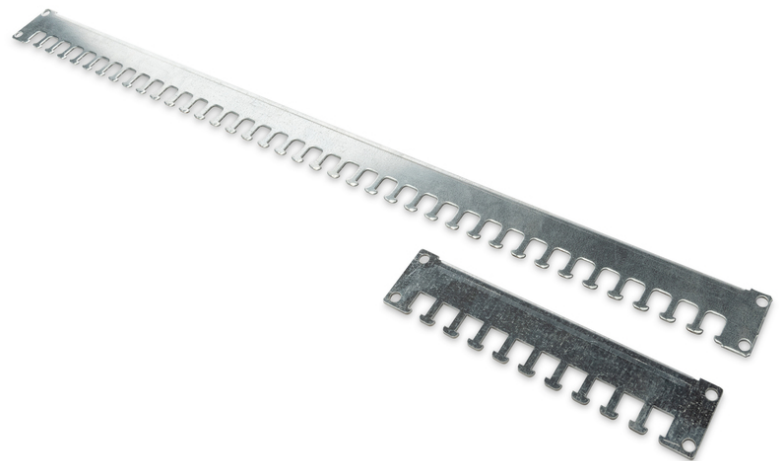

DIGITUS Kabelabfangschienen für 483 mm (19")-Schränke der Unique & Dynamic Basic Serie

DN-19 ORG-1000P
EAN 4016032378136

Kabelabfangschiene für Unique und Dynamic Basic für 1000 mm tiefe Schränke, 1 Schiene, 800+200 mm

Die neuen Kabelabfangschienen werden in der Tiefe der 483 mm (19")-Schränke verbaut. Durch die Befestigung am gelochten Rahmenprofil des Schrankes verfügen die Schienen nun über noch mehr Spielraum zum Kabelmanagement. Sie sind passend für alle 483 mm (19")-Schränke der Unique Serie sowie der Dynamic Basic Serie von DIGITUS.

Schnelles & einfaches Kabelmanagement mit neuer Montageart für mehr Spielraum.

- Einfaches & effektives Kabelmanagement
- Befestigung am gelochten Rahmenprofil des Schrankes
- 2 mm starkes Stahlblech, galvanisiert
- Für Schränke mit 1000 mm Gesamttiefe

Lieferumfang

- 4x Montageschraube
- 1x Kabelabfangschiene, lang
- 1x Kabelabfangschiene, kurz

| Logistische Daten | | | | | | |
|-----------------------|----------------|--------------|------------|-------------|-----------|-----------------|
| | Anzahl (Stück) | Gewicht (kg) | Tiefe (cm) | Breite (cm) | Höhe (cm) | cm ³ |
| Karton-VPE | 11 | 6,86 | 95,60 | 14,00 | 12,50 | 16.730,00 |
| Innen-VPE | 1 | 0,62 | 75,00 | 2,40 | 5,20 | 936,00 |
| Einzel-VPE | 1 | 0,62 | 75,00 | 2,40 | 5,20 | 936,00 |
| Netto einzeln ohne VP | 0 | 0,59 | 93,00 | 0,50 | 4,50 | 209,25 |