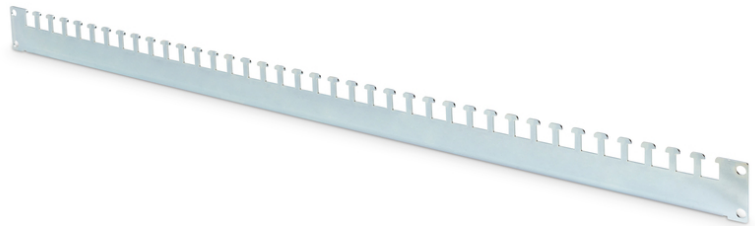

DIGITUS Rotaie di fissaggio per i cavi per armadi da 483 mm (19") della serie Unique e Dynamic Basic

DN-19 ORG-800P
 EAN 4016032378129

Guida di supporto per cavi per Unique e Dynamic Basic Per armadi profondi 800 mm, 1 guida

Le nuove guide di fissaggio dei cavi sono installate nella profondità degli armadi da 483 mm (19"). Grazie al fissaggio sul profilo del telaio perforato, le rotaie offrono uno spazio maggiore per la gestione dei cavi. Sono adatti per tutti gli armadi da 483 mm (19") della Serie Unique così come della serie Dynamic Basic di DIGITUS.

Semplice e rapida gestione dei cavi con un nuovo tipo di installazione per un margine di manovra maggiore.

- Gestione dei cavi facili ed efficace
- Attacco al profilo forato del telaio dell'armadio
- Lamiera in acciaio resistente con spessore di 2 mm, zincata
- Per armadi con una profondità complessiva di 800 mm