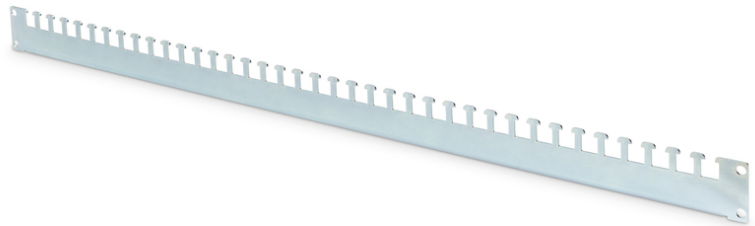

# DIGITUS Rotaie di fissaggio per i cavi per armadi da 483 mm (19") della serie Unique e Dynamic Basic

DN-19 ORG-800P  
EAN 4016032378129

### Guida di supporto per cavi per Unique e Dynamic Basic Per armadi profondi 800 mm, 1 guida

Le nuove guide di fissaggio dei cavi sono installate nella profondità degli armadi da 483 mm (19"). Grazie al fissaggio sul profilo del telaio perforato, le rotaie offrono uno spazio maggiore per la gestione dei cavi. Sono adatti per tutti gli armadi da 483 mm (19") della Serie Unique così come della serie Dynamic Basic di DIGITUS.

**Semplice e rapida gestione dei cavi con un nuovo tipo di installazione per un margine di manovra maggiore.**

- Gestione dei cavi facili ed efficace
- Attacco al profilo forato del telaio dell'armadio
- Lamiera in acciaio resistente con spessore di 2 mm, zincata
- Per armadi con una profondità complessiva di 800 mm