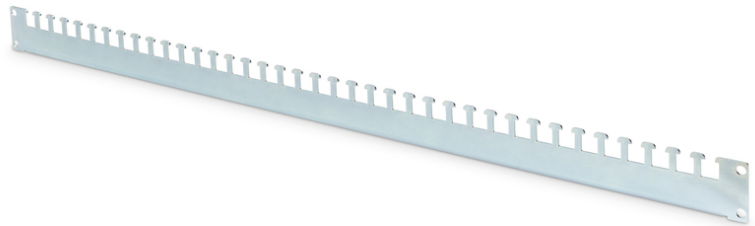

DIGITUS Kabelabfangschienen für 483 mm (19")-Schränke der Unique & Dynamic Basic Serie

DN-19 ORG-800P
EAN 4016032378129

Kabelabfangschiene für Unique und Dynamic Basic für 800 mm tiefe Schränke, 1 Schiene

Die neuen Kabelabfangschienen werden in der Tiefe der 483 mm (19")-Schränke verbaut. Durch die Befestigung am gelochten Rahmenprofil des jeweiligen Schrankes verfügen die Schienen nun über noch mehr Spielraum zum Kabelmanagement. Sie sind passend für alle 483 mm (19")-Schränke der Unique Serie sowie der Dynamic Basic Serie von DIGITUS.

Schnelles & einfaches Kabelmanagement mit neuer Montageart für mehr Spielraum.

- Einfaches & effektives Kabelmanagement
- Befestigung am gelochten Rahmenprofil des Schrankes
- 2 mm starkes Stahlblech, galvanisiert
- Für Schränke mit 800 mm Gesamttiefe

Lieferumfang

- 1x Kabelabfangschiene
- 4x Montageschraube

Logistische Daten						
	Anzahl (Stück)	Gewicht (kg)	Tiefe (cm)	Breite (cm)	Höhe (cm)	cm ³
Karton-VPE	20	11,88	76,50	22,00	12,00	20.196,00
Innen-VPE	1	0,59	74,60	2,20	5,40	886,24
Einzel-VPE	1	0,59	74,60	2,20	5,40	886,24
Netto einzeln ohne VP	0	0,55	72,00	0,50	4,50	162,00