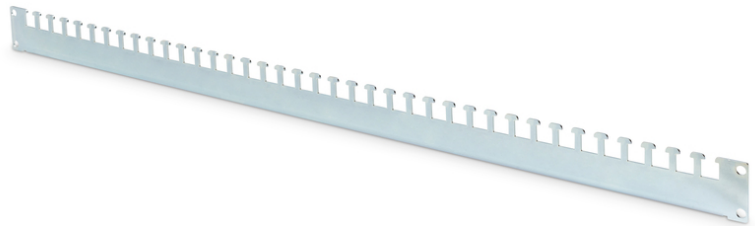

DIGITUS Kabelabfangschienen für 483 mm (19")-Schränke der Unique & Dynamic Basic Serie

DN-19 ORG-800P
EAN 4016032378129

Kabelabfangschiene für Unique und Dynamic Basic für 800 mm tiefe Schränke, 1 Schiene

Die neuen Kabelabfangschienen werden in der Tiefe der 483 mm (19")-Schränke verbaut. Durch die Befestigung am gelochten Rahmenprofil des Schrankes verfügen die Schienen nun über noch mehr Spielraum zum Kabelmanagement. Sie sind passend für alle 483 mm (19")-Schränke der Unique Serie sowie der Dynamic Basic Serie von DIGITUS.

Schnelles & einfaches Kabelmanagement mit neuer Montageart für mehr Spielraum.

- Einfaches & effektives Kabelmanagement
- Befestigung am gelochten Rahmenprofil des Schrankes
- 2 mm starkes Stahlblech, galvanisiert
- Für Schränke mit 800 mm Gesamttiefe

Lieferumfang

- 1x Kabelabfangschiene
- 4x Montageschraube

Logistische Daten						
	Anzahl (Stück)	Gewicht (kg)	Tiefe (cm)	Breite (cm)	Höhe (cm)	cm ³
Karton-VPE	20	11,88	76,50	22,00	12,00	20.196,00
Innen-VPE	1	594,00	74,60	2,20	5,40	886.248,00
Einzel-VPE	1	594,00	74,60	2,20	5,40	886.248,00
Netto einzeln ohne VP	0	0,55	72,00	0,50	4,50	162,00