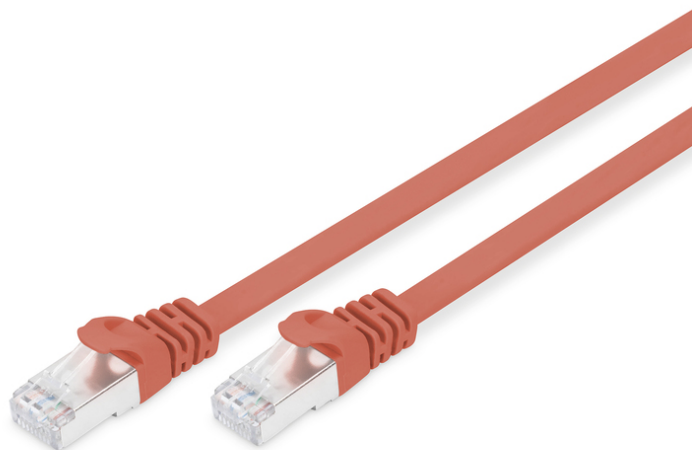

DIGITUS CAT 6A U-FTP Patchkabel, Cu, PVC AWG 30/7, Länge 3 m, Farbe Rot

DK-1644-A-030F/R
EAN 4016032373995

CAT 6A U-FTP Flachbandpatchkabel, Cu, PVC AWG 30, Länge 3 m, Farbe Rot

Die DIGITUS® Kategorie 6A Klasse EA Patchkabel werden hergestellt und getestet nach dem ISO/IEC 11801 und DIN EN 50173 CAT 6A Standard. Sie garantieren, dass die Kabelinstallation der ISO & EN Channel Spezifikation entspricht und bieten eine hervorragende Leistung in der DIGITUS® CAT 6A Verkabelung. Die Leistung wurde bis 500 MHz getestet, inklusive Leistungseigenschaften wie beispielsweise dem Nahnebensprechen („NEXT“). Die DIGITUS® Patchkabel wurden speziell entwickelt um allen Ansprüchen in den verschiedenen Anwendungsbereichen in vollem Umfang gerecht zu werden. Jedes Kabel ist mit einer angespritzten Knickschutzülle mit Zugentlastung ausgestattet. Außerdem besitzt die Uülle einen Rasthebelschutz, welcher das Verhaken der Kabel sowie das Abbrechen des Rasthebels vom Stecker verhindert. Eine einfache Identifizierung der Kategorie 6A wird durch die gelbe Einfärbung der Stecker ermöglicht.

Zukunftsorientierte Standards und High-End Qualität für Ihr Netzwerk.

- 2x RJ45-Stecker (8P8C)
- Hauben mit Knickschutz, Zugentlastung und Rasthebelschutz
- Längenbezeichnung auf den Hauben

- Innenleiter: Kupfer (Cu)
- Sortiment: Twisted Pair Patchkabel
- Flat Version: JA
- Länge: 3 m
- Anschluss 1: Modular RJ45 (8/8) Stecker
- Anschluss 2: Modular RJ45 (8/8) Stecker
- Kategorie: CAT 6A
- Verpackung: DIGITUS Polybag
- Farbe: Rot
- Belegung: 1:1
- Mantel: PVC
- Schirmung: S-FTP, Paare in Metallfolie und Geflecht geschirmt
- Kabelaufbau: 4 x 2 AWG 30/7, Twisted Pair
- Sortiment: Twisted Pair Patchkabel
- Kategorie: CAT 6A
- Schirmung: U-FTP, Paare in Metallfolie
- Länge: 3 m
- Farbe: rot
- Kabelaufbau: 4 x 2 AWG 30/7
- Mantel: PVC
- Slim Version: ja
- Flat Version: ja