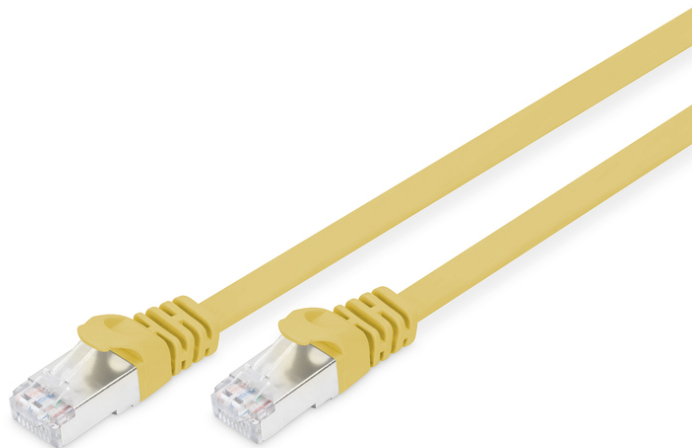

# DIGITUS CAT 6A U-FTP Patchkabel, Cu, PVC AWG 30/7, Länge 2 m, Farbe Gelb

DK-1644-A-020F/Y  
EAN 4016032373988

## CAT 6A U-FTP Flachbandpatchkabel, Cu, PVC AWG 30, Länge 2 m, Farbe Gelb

Die DIGITUS® Kategorie 6A Klasse EA Patchkabel werden hergestellt und getestet nach dem ISO/IEC 11801 und DIN EN 50173 CAT 6A Standard. Sie garantieren, dass die Kabelinstallation der ISO & EN Channel Spezifikation entspricht und bieten eine hervorragende Leistung in der DIGITUS® CAT 6A Verkabelung. Die Leistung wurde bis 500 MHz getestet, inklusive Leistungseigenschaften wie beispielsweise dem Nahnebensprechen („NEXT“). Die DIGITUS® Patchkabel wurden speziell entwickelt um allen Ansprüchen in den verschiedenen Anwendungsbereichen in vollem Umfang gerecht zu werden. Jedes Kabel ist mit einer angespritzten Knickschutzülle mit Zugentlastung ausgestattet. Außerdem besitzt die Uülle einen Rasthebelschutz, welcher das Verhaken der Kabel sowie das Abbrechen des Rasthebels vom Stecker verhindert. Eine einfache Identifizierung der Kategorie 6A wird durch die gelbe Einfärbung der Stecker ermöglicht.

- Sortiment: Twisted Pair Patchkabel
- Flat Version: JA
- Länge: 2 m
- Anschluss 1: Modular RJ45 (8/8) Stecker
- Anschluss 2: Modular RJ45 (8/8) Stecker
- Kategorie: CAT 6A
- Verpackung: DIGITUS Polybag
- Farbe: Gelb
- Belegung: 1:1
- Mantel: PVC
- Schirmung: S-FTP, Paare in Metallfolie und Geflecht geschirmt
- Kabelaufbau: 4 x 2 AWG 30/7, Twisted Pair

### Merkmale

- Sortiment: Twisted Pair Patchkabel
- Kategorie: CAT 6A
- Schirmung: U-FTP, Paare in Metallfolie
- Länge: 2 m
- Farbe: gelb
- Kabelaufbau: 4 x 2 AWG 30/7
- Mantel: PVC
- Slim Version: ja
- Flat Version: ja