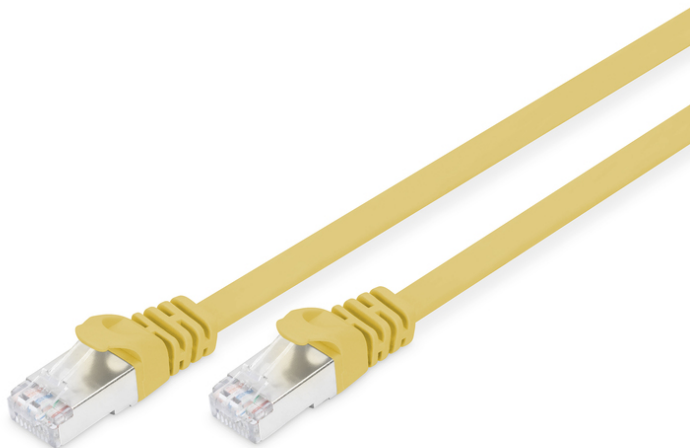

# DIGITUS CAT 6A U-FTP Patchkabel, Cu, PVC AWG 30/7, Länge 2 m, Farbe Gelb

DK-1644-A-020F/Y  
EAN 4016032373988

## CAT 6A U-FTP Flachbandpatchkabel, Cu, PVC AWG 30, Länge 2 m, Farbe Gelb

Die DIGITUS® Kategorie 6A Klasse EA Patchkabel werden hergestellt und getestet nach dem ISO/IEC 11801 und DIN EN 50173 CAT 6A Standard. Sie garantieren, dass die Kabelinstallation der ISO & EN Channel Spezifikation entspricht und bieten eine hervorragende Leistung in der DIGITUS® CAT 6A Verkabelung. Die Leistung wurde bis 500 MHz getestet, inklusive Leistungseigenschaften wie beispielsweise dem Nahnebensprechen („NEXT“). Die DIGITUS® Patchkabel wurden speziell entwickelt um allen Ansprüchen in den verschiedenen Anwendungsbereichen in vollem Umfang gerecht zu werden. Jedes Kabel ist mit einer angespritzten Knickschutzülle mit Zugentlastung ausgestattet. Außerdem besitzt die Uülle einen Rasthebelschutz, welcher das Verhaken der Kabel sowie das Abbrechen des Rasthebels vom Stecker verhindert. Eine einfache Identifizierung der Kategorie 6A wird durch die gelbe Einfärbung der Stecker ermöglicht.

### Zukunftsorientierte Standards und High-End Qualität für Ihr Netzwerk.

- 2x RJ45-Stecker (8P8C)
- Hauben mit Knickschutz, Zugentlastung und Rasthebelschutz
- Längenbezeichnung auf den Hauben

- Innenleiter: Kupfer (Cu)
- Sortiment: Twisted Pair Patchkabel
- Flat Version: JA
- Länge: 2 m
- Anschluss 1: Modular RJ45 (8/8) Stecker
- Anschluss 2: Modular RJ45 (8/8) Stecker
- Kategorie: CAT 6A
- Verpackung: DIGITUS Polybag
- Farbe: Gelb
- Belegung: 1:1
- Mantel: PVC
- Schirmung: S-FTP, Paare in Metallfolie und Geflecht geschirmt
- Kabelaufbau: 4 x 2 AWG 30/7, Twisted Pair
- Sortiment: Twisted Pair Patchkabel
- Kategorie: CAT 6A
- Schirmung: U-FTP, Paare in Metallfolie
- Länge: 2 m
- Farbe: gelb
- Kabelaufbau: 4 x 2 AWG 30/7
- Mantel: PVC
- Slim Version: ja
- Flat Version: ja