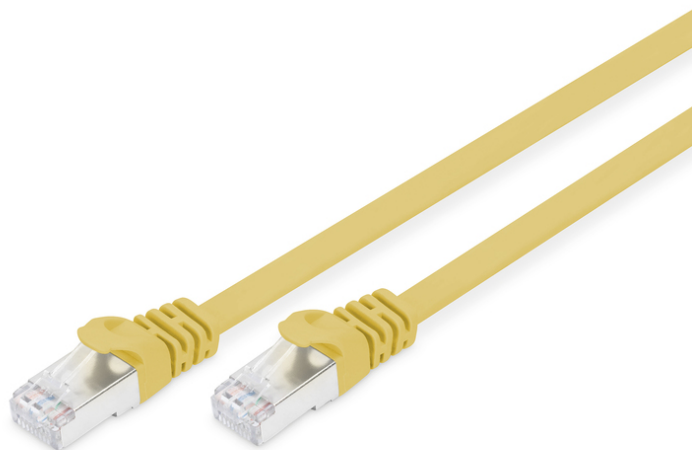

DIGITUS CAT 6A U-FTP Patchkabel, Cu, PVC AWG 30/7, Länge 2 m, Farbe Gelb

DK-1644-A-020F/Y
EAN 4016032373988

CAT 6A U-FTP Flachbandpatchkabel, Cu, PVC AWG 30, Länge 2 m, Farbe Gelb

Die DIGITUS® Kategorie 6A Klasse EA Patchkabel werden hergestellt und getestet nach dem ISO/IEC 11801 und DIN EN 50173 CAT 6A Standard. Sie garantieren, dass die Kabelinstallation der ISO & EN Channel Spezifikation entspricht und bieten eine hervorragende Leistung in der DIGITUS® CAT 6A Verkabelung. Die Leistung wurde bis 500 MHz getestet, inklusive Leistungseigenschaften wie beispielsweise dem Nahnebensprechen („NEXT“). Die DIGITUS® Patchkabel wurden speziell entwickelt um allen Ansprüchen in den verschiedenen Anwendungsbereichen in vollem Umfang gerecht zu werden. Jedes Kabel ist mit einer angespritzten Knickschutzülle mit Zugentlastung ausgestattet. Außerdem besitzt die Uülle einen Rasthebelschutz, welcher das Verhaken der Kabel sowie das Abbrechen des Rasthebels vom Stecker verhindert. Eine einfache Identifizierung der Kategorie 6A wird durch die gelbe Einfärbung der Stecker ermöglicht.

Zukunftsorientierte Standards und High-End Qualität für Ihr Netzwerk.

- 2x RJ45-Stecker (8P8C)
- Hauben mit Knickschutz, Zugentlastung und Rasthebelschutz
- Längenbezeichnung auf den Hauben

- Innenleiter: Kupfer (Cu)
- Sortiment: Twisted Pair Patchkabel
- Flat Version: JA
- Länge: 2 m
- Anschluss 1: Modular RJ45 (8/8) Stecker
- Anschluss 2: Modular RJ45 (8/8) Stecker
- Kategorie: CAT 6A
- Verpackung: DIGITUS Polybag
- Farbe: Gelb
- Belegung: 1:1
- Mantel: PVC
- Schirmung: S-FTP, Paare in Metallfolie und Geflecht geschirmt
- Kabelaufbau: 4 x 2 AWG 30/7, Twisted Pair
- Sortiment: Twisted Pair Patchkabel
- Kategorie: CAT 6A
- Schirmung: U-FTP, Paare in Metallfolie
- Länge: 2 m
- Farbe: gelb
- Kabelaufbau: 4 x 2 AWG 30/7
- Mantel: PVC
- Slim Version: ja
- Flat Version: ja