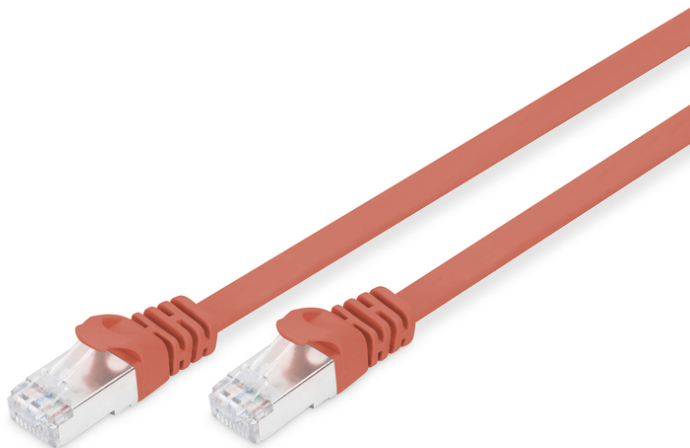

DIGITUS CAT 6A U-FTP Patchkabel, Cu, PVC AWG 30/7, Länge 2 m, Farbe Rot

DK-1644-A-020F/R
EAN 4016032373971

CAT 6A U-FTP Flachbandpatchkabel, Cu, PVC AWG 30, Länge 2 m, Farbe Rot

Die DIGITUS® Kategorie 6A Klasse EA Patchkabel werden hergestellt und getestet nach dem ISO/IEC 11801 und DIN EN 50173 CAT 6A Standard. Sie garantieren, dass die Kabelinstallation der ISO & EN Channel Spezifikation entspricht und bieten eine hervorragende Leistung in der DIGITUS® CAT 6A Verkabelung. Die Leistung wurde bis 500 MHz getestet, inklusive Leistungseigenschaften wie beispielsweise dem Nahnebensprechen („NEXT“). Die DIGITUS® Patchkabel wurden speziell entwickelt um allen Ansprüchen in den verschiedenen Anwendungsbereichen in vollem Umfang gerecht zu werden. Jedes Kabel ist mit einer angespritzten Knickschutztülle mit Zugentlastung ausgestattet. Außerdem besitzt die Tülle einen Rasthebelschutz, welcher das Verhaken der Kabel sowie das Abbrechen des Rasthebels vom Stecker verhindert. Eine einfache Identifizierung der Kategorie 6A wird durch die gelbe Einfärbung der Stecker ermöglicht.

Zukunftsorientierte Standards und High-End Qualität für Ihr Netzwerk.

- 2x RJ45-Stecker (8P8C)
- Hauben mit Knickschutz, Zugentlastung und Rasthebelschutz
- Längenbezeichnung auf den Hauben

- Innenleiter: Kupfer (Cu)
- Sortiment: Twisted Pair Patchkabel
- Flat Version: JA
- Länge: 2 m
- Anschluss 1: Modular RJ45 (8/8) Stecker
- Anschluss 2: Modular RJ45 (8/8) Stecker
- Kategorie: CAT 6A
- Verpackung: DIGITUS Polybag
- Farbe: Rot
- Belegung: 1:1
- Mantel: PVC
- Schirmung: S-FTP, Paare in Metallfolie und Geflecht geschirmt
- Kabelaufbau: 4 x 2 AWG 30/7, Twisted Pair
- Sortiment: Twisted Pair Patchkabel
- Kategorie: CAT 6A
- Schirmung: U-FTP, Paare in Metallfolie
- Länge: 2 m
- Farbe: rot
- Kabelaufbau: 4 x 2 AWG 30/7
- Mantel: PVC
- Slim Version: ja
- Flat Version: ja