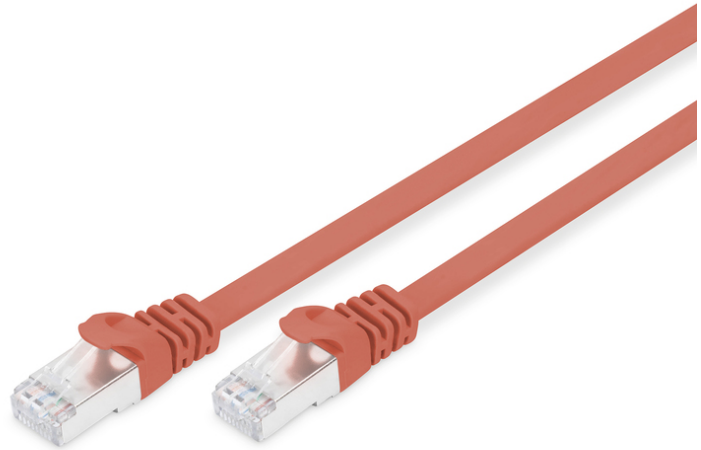

DIGITUS CAT 6A U-FTP Patchkabel, Cu, PVC AWG 30/7, Länge 2 m, Farbe Rot

DK-1644-A-020F/R
EAN 4016032373971

CAT 6A U-FTP Flachbandpatchkabel, Cu, PVC AWG 30, Länge 2 m, Farbe Rot

Die DIGITUS® Kategorie 6A Klasse EA Patchkabel werden hergestellt und getestet nach dem ISO/IEC 11801 und DIN EN 50173 CAT 6A Standard. Sie garantieren, dass die Kabelinstallation der ISO & EN Channel Spezifikation entspricht und bieten eine hervorragende Leistung in der DIGITUS® CAT 6A Verkabelung. Die Leistung wurde bis 500 MHz getestet, inklusive Leistungseigenschaften wie beispielsweise dem Nahnebensprechen („NEXT“). Die DIGITUS® Patchkabel wurden speziell entwickelt um allen Ansprüchen in den verschiedenen Anwendungsbereichen in vollem Umfang gerecht zu werden. Jedes Kabel ist mit einer angespritzten Knickschutzülle mit Zugentlastung ausgestattet. Außerdem besitzt die Uülle einen Rasthebelschutz, welcher das Verhaken der Kabel sowie das Abbrechen des Rasthebels vom Stecker verhindert. Eine einfache Identifizierung der Kategorie 6A wird durch die gelbe Einfärbung der Stecker ermöglicht.

Zukunftsorientierte Standards und High-End Qualität für Ihr Netzwerk.

- 2x RJ45-Stecker (8P8C)
- Hauben mit Knickschutz, Zugentlastung und Rasthebelschutz
- Längenbezeichnung auf den Hauben

- Innenleiter: Kupfer (Cu)
- Sortiment: Twisted Pair Patchkabel
- Flat Version: JA
- Länge: 2 m
- Anschluss 1: Modular RJ45 (8/8) Stecker
- Anschluss 2: Modular RJ45 (8/8) Stecker
- Kategorie: CAT 6A
- Verpackung: DIGITUS Polybag
- Farbe: Rot
- Belegung: 1:1
- Mantel: PVC
- Schirmung: S-FTP, Paare in Metallfolie und Geflecht geschirmt
- Kabelaufbau: 4 x 2 AWG 30/7, Twisted Pair
- Sortiment: Twisted Pair Patchkabel
- Kategorie: CAT 6A
- Schirmung: U-FTP, Paare in Metallfolie
- Länge: 2 m
- Farbe: rot
- Kabelaufbau: 4 x 2 AWG 30/7
- Mantel: PVC
- Slim Version: ja
- Flat Version: ja