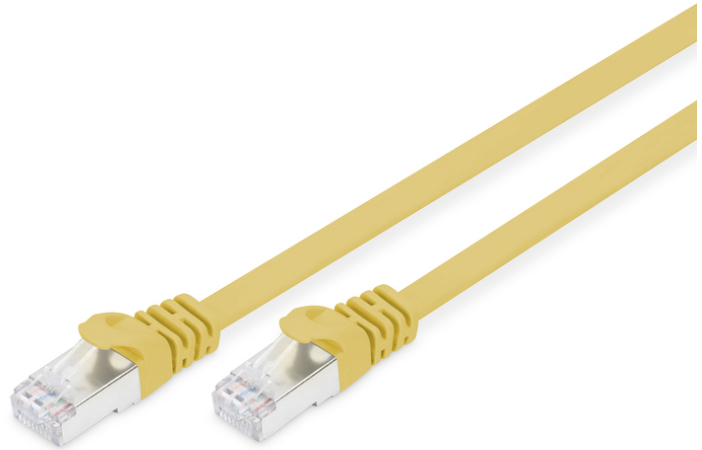

DIGITUS CAT 6A U-FTP Patchkabel, Cu, PVC AWG 30/7, Länge 1 m, Farbe Gelb

DK-1644-A-010F/Y
EAN 4016032373964

CAT 6A U-FTP Flachbandpatchkabel, Cu, PVC AWG 30, Länge 1 m, Farbe Gelb

Die DIGITUS® Kategorie 6A Klasse EA Patchkabel werden hergestellt und getestet nach dem ISO/IEC 11801 und DIN EN 50173 CAT 6A Standard. Sie garantieren, dass die Kabelinstallation der ISO & EN Channel Spezifikation entspricht und bieten eine hervorragende Leistung in der DIGITUS® CAT 6A Verkabelung. Die Leistung wurde bis 500 MHz getestet, inklusive Leistungseigenschaften wie beispielsweise dem Nahnebensprechen („NEXT“). Die DIGITUS® Patchkabel wurden speziell entwickelt um allen Ansprüchen in den verschiedenen Anwendungsbereichen in vollem Umfang gerecht zu werden. Jedes Kabel ist mit einer angespritzten Knickschutzülle mit Zugentlastung ausgestattet. Außerdem besitzt die Uülle einen Rasthebelschutz, welcher das Verhaken der Kabel sowie das Abbrechen des Rasthebels vom Stecker verhindert. Eine einfache Identifizierung der Kategorie 6A wird durch die gelbe Einfärbung der Stecker ermöglicht.

Zukunftsorientierte Standards und High-End Qualität für Ihr Netzwerk.

- 2x RJ45-Stecker (8P8C)
- Hauben mit Knickschutz, Zugentlastung und Rasthebelschutz
- Längenbezeichnung auf den Hauben

- Innenleiter: Kupfer (Cu)
- Sortiment: Twisted Pair Patchkabel
- Flat Version: JA
- Länge: 1 m
- Anschluss 1: Modular RJ45 (8/8) Stecker
- Anschluss 2: Modular RJ45 (8/8) Stecker
- Kategorie: CAT 6A
- Verpackung: DIGITUS Polybag
- Farbe: Gelb
- Belegung: 1:1
- Mantel: PVC
- Schirmung: S-FTP, Paare in Metallfolie und Geflecht geschirmt
- Kabelaufbau: 4 x 2 AWG 30/7, Twisted Pair
- Sortiment: Twisted Pair Patchkabel
- Kategorie: CAT 6A
- Schirmung: U-FTP, Paare in Metallfolie
- Länge: 1 m
- Farbe: gelb
- Kabelaufbau: 4 x 2 AWG 30/7
- Mantel: PVC
- Slim Version: ja