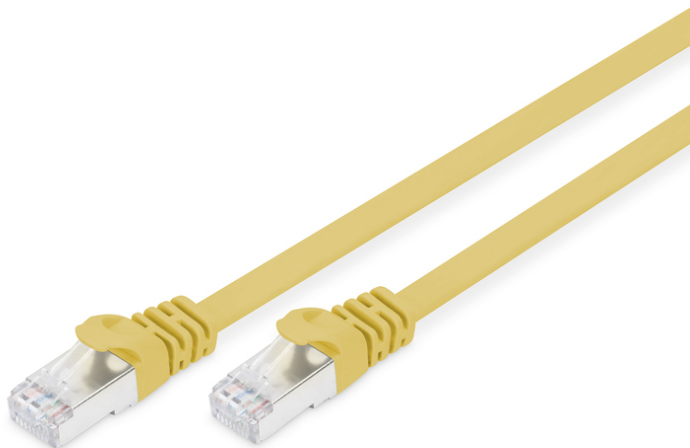

DIGITUS CAT 6A U-FTP Patchkabel, Cu, PVC AWG 30/7, Länge 1 m, Farbe Gelb

DK-1644-A-010F/Y
EAN 4016032373964

CAT 6A U-FTP Flachbandpatchkabel, Cu, PVC AWG 30, Länge 1 m, Farbe Gelb

Die DIGITUS® Kategorie 6A Klasse EA Patchkabel werden hergestellt und getestet nach dem ISO/IEC 11801 und DIN EN 50173 CAT 6A Standard. Sie garantieren, dass die Kabelinstallation der ISO & EN Channel Spezifikation entspricht und bieten eine hervorragende Leistung in der DIGITUS® CAT 6A Verkabelung. Die Leistung wurde bis 500 MHz getestet, inklusive Leistungseigenschaften wie beispielsweise dem Nahnebensprechen („NEXT“). Die DIGITUS® Patchkabel wurden speziell entwickelt um allen Ansprüchen in den verschiedenen Anwendungsbereichen in vollem Umfang gerecht zu werden. Jedes Kabel ist mit einer angespritzten Knickschutzülle mit Zugentlastung ausgestattet. Außerdem besitzt die Uülle einen Rasthebelschutz, welcher das Verhaken der Kabel sowie das Abbrechen des Rasthebels vom Stecker verhindert. Eine einfache Identifizierung der Kategorie 6A wird durch die gelbe Einfärbung der Stecker ermöglicht.

Zukunftsorientierte Standards und High-End Qualität für Ihr Netzwerk.

- 2x RJ45-Stecker (8P8C)
- Hauben mit Knickschutz, Zugentlastung und Rasthebelschutz
- Längenbezeichnung auf den Hauben

- Innenleiter: Kupfer (Cu)
- Sortiment: Twisted Pair Patchkabel
- Flat Version: JA
- Länge: 1 m
- Anschluss 1: Modular RJ45 (8/8) Stecker
- Anschluss 2: Modular RJ45 (8/8) Stecker
- Kategorie: CAT 6A
- Verpackung: DIGITUS Polybag
- Farbe: Gelb
- Belegung: 1:1
- Mantel: PVC
- Schirmung: S-FTP, Paare in Metallfolie und Geflecht geschirmt
- Kabelaufbau: 4 x 2 AWG 30/7, Twisted Pair
- Sortiment: Twisted Pair Patchkabel
- Kategorie: CAT 6A
- Schirmung: U-FTP, Paare in Metallfolie
- Länge: 1 m
- Farbe: gelb
- Kabelaufbau: 4 x 2 AWG 30/7
- Mantel: PVC
- Slim Version: ja
- Flat Version: ja