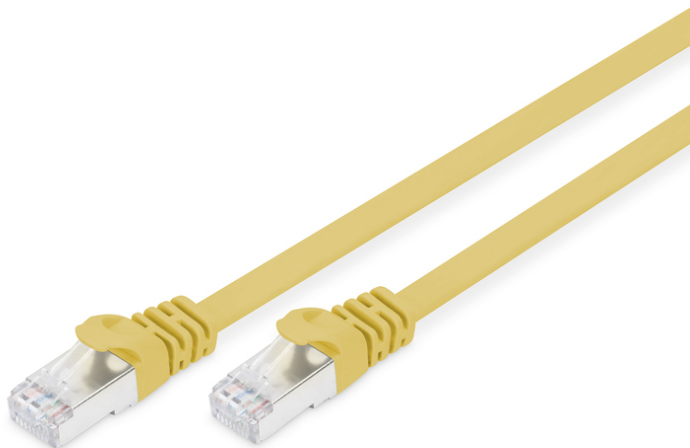

DIGITUS CAT 6A U-FTP Patchkabel, Cu, PVC AWG 30/7, Länge 1 m, Farbe Gelb

DK-1644-A-010F/Y
EAN 4016032373964

CAT 6A U-FTP Flachbandpatchkabel, Cu, PVC AWG 30, Länge 1 m, Farbe Gelb

Die DIGITUS® Kategorie 6A Klasse EA Patchkabel werden hergestellt und getestet nach dem ISO/IEC 11801 und DIN EN 50173 CAT 6A Standard. Sie garantieren, dass die Kabelinstallation der ISO & EN Channel Spezifikation entspricht und bieten eine hervorragende Leistung in der DIGITUS® CAT 6A Verkabelung. Die Leistung wurde bis 500 MHz getestet, inklusive Leistungseigenschaften wie beispielsweise dem Nahnebensprechen („NEXT“). Die DIGITUS® Patchkabel wurden speziell entwickelt um allen Ansprüchen in den verschiedenen Anwendungsbereichen in vollem Umfang gerecht zu werden. Jedes Kabel ist mit einer angespritzten Knickschutzülle mit Zugentlastung ausgestattet. Außerdem besitzt die Uülle einen Rasthebelschutz, welcher das Verhaken der Kabel sowie das Abbrechen des Rasthebels vom Stecker verhindert. Eine einfache Identifizierung der Kategorie 6A wird durch die gelbe Einfärbung der Stecker ermöglicht.

Zukunftsorientierte Standards und High-End Qualität für Ihr Netzwerk.

- 2x RJ45-Stecker (8P8C)
- Hauben mit Knickschutz, Zugentlastung und Rasthebelschutz
- Längenbezeichnung auf den Hauben
- Innenleiter: Kupfer (Cu)

- Sortiment: Twisted Pair Patchkabel
- Flat Version: JA
- Länge: 1 m
- Anschluss 1: Modular RJ45 (8/8) Stecker
- Anschluss 2: Modular RJ45 (8/8) Stecker
- Kategorie: CAT 6A
- Verpackung: DIGITUS Polybag
- Farbe: Gelb
- Belegung: 1:1
- Mantel: PVC
- Schirmung: S-FTP, Paare in Metallfolie und Geflecht geschirmt
- Kabelaufbau: 4 x 2 AWG 30/7, Twisted Pair

Merkmale

- Sortiment: Twisted Pair Patchkabel
- Kategorie: CAT 6A
- Schirmung: U-FTP, Paare in Metallfolie
- Länge: 1 m
- Farbe: gelb
- Kabelaufbau: 4 x 2 AWG 30/7
- Mantel: PVC
- Slim Version: ja
- Flat Version: ja