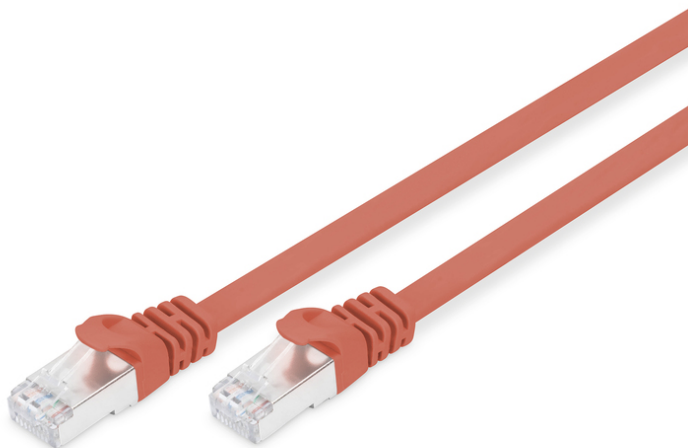

DIGITUS CAT 6A U-FTP Patchkabel, Cu, PVC AWG 30/7, Länge 1 m, Farbe Rot

DK-1644-A-010F/R
EAN 4016032373957

CAT 6A U-FTP Flachbandpatchkabel, Cu, PVC AWG 30, Länge 1 m, Farbe Rot

Die DIGITUS® Kategorie 6A Klasse EA Patchkabel werden hergestellt und getestet nach dem ISO/IEC 11801 und DIN EN 50173 CAT 6A Standard. Sie garantieren, dass die Kabelinstallation der ISO & EN Channel Spezifikation entspricht und bieten eine hervorragende Leistung in der DIGITUS® CAT 6A Verkabelung. Die Leistung wurde bis 500 MHz getestet, inklusive Leistungseigenschaften wie beispielsweise dem Nahnebensprechen („NEXT“). Die DIGITUS® Patchkabel wurden speziell entwickelt um allen Ansprüchen in den verschiedenen Anwendungsbereichen in vollem Umfang gerecht zu werden. Jedes Kabel ist mit einer angespritzten Knickschutzülle mit Zugentlastung ausgestattet. Außerdem besitzt die Uülle einen Rasthebelschutz, welcher das Verhaken der Kabel sowie das Abbrechen des Rasthebels vom Stecker verhindert. Eine einfache Identifizierung der Kategorie 6A wird durch die gelbe Einfärbung der Stecker ermöglicht.

Zukunftsorientierte Standards und High-End Qualität für Ihr Netzwerk.

- 2x RJ45-Stecker (8P8C)
- Hauben mit Knickschutz, Zugentlastung und Rasthebelschutz
- Längenbezeichnung auf den Hauben

- Innenleiter: Kupfer (Cu)
- Sortiment: Twisted Pair Patchkabel
- Flat Version: JA
- Länge: 1 m
- Anschluss 1: Modular RJ45 (8/8) Stecker
- Anschluss 2: Modular RJ45 (8/8) Stecker
- Kategorie: CAT 6A
- Verpackung: DIGITUS Polybag
- Farbe: Rot
- Belegung: 1:1
- Mantel: PVC
- Schirmung: S-FTP, Paare in Metallfolie und Geflecht geschirmt
- Kabelaufbau: 4 x 2 AWG 30/7, Twisted Pair
- Sortiment: Twisted Pair Patchkabel
- Kategorie: CAT 6A
- Schirmung: U-FTP, Paare in Metallfolie
- Länge: 1 m
- Farbe: rot
- Kabelaufbau: 4 x 2 AWG 30/7
- Mantel: PVC
- Slim Version: ja
- Flat Version: ja