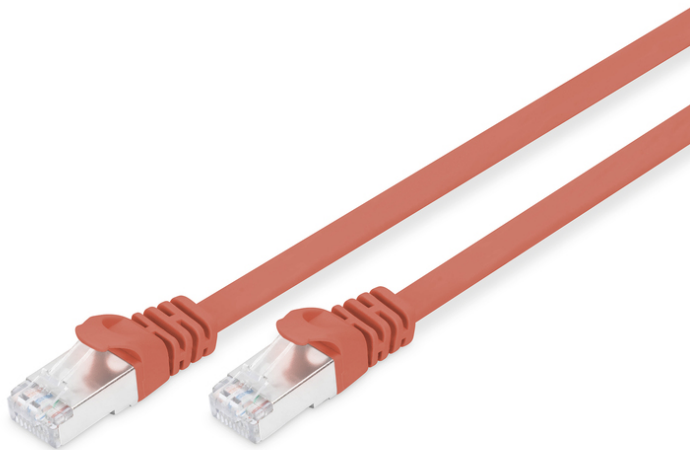

DIGITUS CAT 6A U-FTP Patchkabel, Cu, PVC AWG 30/7, Länge 1 m, Farbe Rot

DK-1644-A-010F/R
EAN 4016032373957

CAT 6A U-FTP Flachbandpatchkabel, Cu, PVC AWG 30, Länge 1 m, Farbe Rot

Die DIGITUS® Kategorie 6A Klasse EA Patchkabel werden hergestellt und getestet nach dem ISO/IEC 11801 und DIN EN 50173 CAT 6A Standard. Sie garantieren, dass die Kabelinstallation der ISO & EN Channel Spezifikation entspricht und bieten eine hervorragende Leistung in der DIGITUS® CAT 6A Verkabelung. Die Leistung wurde bis 500 MHz getestet, inklusive Leistungseigenschaften wie beispielsweise dem Nahnebensprechen („NEXT“). Die DIGITUS® Patchkabel wurden speziell entwickelt um allen Ansprüchen in den verschiedenen Anwendungsbereichen in vollem Umfang gerecht zu werden. Jedes Kabel ist mit einer angespritzten Knickschutztülle mit Zugentlastung ausgestattet. Außerdem besitzt die Tülle einen Rasthebelschutz, welcher das Verhaken der Kabel sowie das Abbrechen des Rasthebels vom Stecker verhindert. Eine einfache Identifizierung der Kategorie 6A wird durch die gelbe Einfärbung der Stecker ermöglicht.

Zukunftsorientierte Standards und High-End Qualität für Ihr Netzwerk.

- 2x RJ45-Stecker (8P8C)
- Hauben mit Knickschutz, Zugentlastung und Rasthebelschutz
- Längenbezeichnung auf den Hauben
- Innenleiter: Kupfer (Cu)

- Sortiment: Twisted Pair Patchkabel
- Flat Version: JA
- Länge: 1 m
- Anschluss 1: Modular RJ45 (8/8) Stecker
- Anschluss 2: Modular RJ45 (8/8) Stecker
- Kategorie: CAT 6A
- Verpackung: DIGITUS Polybag
- Farbe: Rot
- Belegung: 1:1
- Mantel: PVC
- Schirmung: S-FTP, Paare in Metallfolie und Geflecht geschirmt
- Kabelaufbau: 4 x 2 AWG 30/7, Twisted Pair

Merkmale

- Sortiment: Twisted Pair Patchkabel
- Kategorie: CAT 6A
- Schirmung: U-FTP, Paare in Metallfolie
- Länge: 1 m
- Farbe: rot
- Kabelaufbau: 4 x 2 AWG 30/7
- Mantel: PVC
- Slim Version: ja
- Flat Version: ja