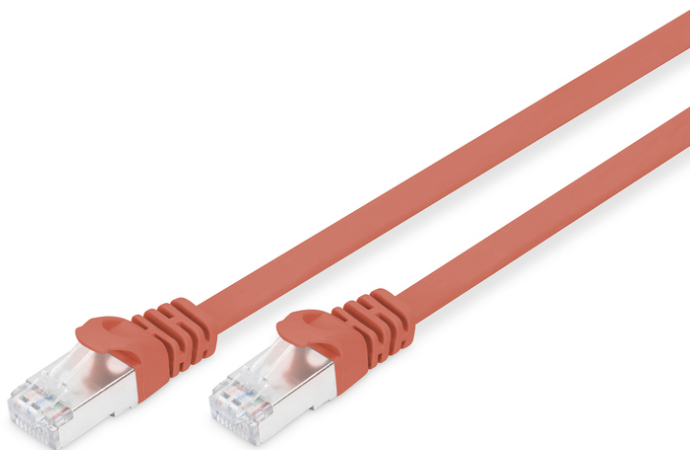

DIGITUS CAT 6A U-FTP Patchkabel, Cu, PVC AWG 30/7, Länge 1 m, Farbe Rot

DK-1644-A-010F/R
EAN 4016032373957

CAT 6A U-FTP Flachbandpatchkabel, Cu, PVC AWG 30, Länge 1 m, Farbe Rot

Die DIGITUS® Kategorie 6A Klasse EA Patchkabel werden hergestellt und getestet nach dem ISO/IEC 11801 und DIN EN 50173 CAT 6A Standard. Sie garantieren, dass die Kabelinstallation der ISO & EN Channel Spezifikation entspricht und bieten eine hervorragende Leistung in der DIGITUS® CAT 6A Verkabelung. Die Leistung wurde bis 500 MHz getestet, inklusive Leistungseigenschaften wie beispielsweise dem Nahnebensprechen („NEXT“). Die DIGITUS® Patchkabel wurden speziell entwickelt um allen Ansprüchen in den verschiedenen Anwendungsbereichen in vollem Umfang gerecht zu werden. Jedes Kabel ist mit einer angespritzten Knickschutzülle mit Zugentlastung ausgestattet. Außerdem besitzt die Uülle einen Rasthebelschutz, welcher das Verhaken der Kabel sowie das Abbrechen des Rasthebels vom Stecker verhindert. Eine einfache Identifizierung der Kategorie 6A wird durch die gelbe Einfärbung der Stecker ermöglicht.

Zukunftsorientierte Standards und High-End Qualität für Ihr Netzwerk.

- 2x RJ45-Stecker (8P8C)
- Hauben mit Knickschutz, Zugentlastung und Rasthebelschutz
- Längenbezeichnung auf den Hauben

- Innenleiter: Kupfer (Cu)
- Sortiment: Twisted Pair Patchkabel
- Flat Version: JA
- Länge: 1 m
- Anschluss 1: Modular RJ45 (8/8) Stecker
- Anschluss 2: Modular RJ45 (8/8) Stecker
- Kategorie: CAT 6A
- Verpackung: DIGITUS Polybag
- Farbe: Rot
- Belegung: 1:1
- Mantel: PVC
- Schirmung: S-FTP, Paare in Metallfolie und Geflecht geschirmt
- Kabelaufbau: 4 x 2 AWG 30/7, Twisted Pair
- Sortiment: Twisted Pair Patchkabel
- Kategorie: CAT 6A
- Schirmung: U-FTP, Paare in Metallfolie
- Länge: 1 m
- Farbe: rot
- Kabelaufbau: 4 x 2 AWG 30/7
- Mantel: PVC
- Slim Version: ja