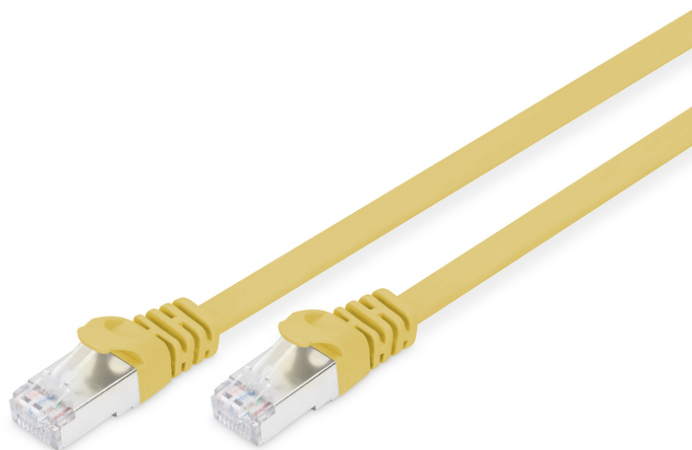

DIGITUS CAT 6A U-FTP Patchkabel, Cu, PVC AWG 30/7, Länge 0,5 m, Farbe Gelb

DK-1644-A-005F/Y
EAN 4016032373940

CAT 6A U-FTP Flachbandpatchkabel, Cu, PVC AWG 30, Länge 0,5 m, Farbe Gelb

Die DIGITUS® Kategorie 6A Klasse EA Patchkabel werden hergestellt und getestet nach dem ISO/IEC 11801 und DIN EN 50173 CAT 6A Standard. Sie garantieren, dass die Kabelinstallation der ISO & EN Channel Spezifikation entspricht und bieten eine hervorragende Leistung in der DIGITUS® CAT 6A Verkabelung. Die Leistung wurde bis 500 MHz getestet, inklusive Leistungseigenschaften wie beispielsweise dem Nahnebensprechen („NEXT“). Die DIGITUS® Patchkabel wurden speziell entwickelt um allen Ansprüchen in den verschiedenen Anwendungsbereichen in vollem Umfang gerecht zu werden. Jedes Kabel ist mit einer angespritzten Knickschutztülle mit Zugentlastung ausgestattet. Außerdem besitzt die Tülle einen Rasthebelschutz, welcher das Verhaken der Kabel sowie das Abbrechen des Rasthebels vom Stecker verhindert. Eine einfache Identifizierung der Kategorie 6A wird durch die gelbe Einfärbung der Stecker ermöglicht.

Zukunftsorientierte Standards und High-End Qualität für Ihr Netzwerk.

- 2x RJ45-Stecker (8P8C)
- Hauben mit Knickschutz, Zugentlastung und Rasthebelschutz
- Längenbezeichnung auf den Hauben

- Innenleiter: Kupfer (Cu)
- Sortiment: Twisted Pair Patchkabel
- Flat Version: JA
- Länge: 0,5 m
- Anschluss 1: Modular RJ45 (8/8) Stecker
- Anschluss 2: Modular RJ45 (8/8) Stecker
- Kategorie: CAT 6A
- Verpackung: DIGITUS Polybag
- Farbe: Gelb
- Belegung: 1:1
- Mantel: PVC
- Schirmung: S-FTP, Paare in Metallfolie und Geflecht geschirmt
- Kabelaufbau: 4 x 2 AWG 30/7, Twisted Pair
- Sortiment: Twisted Pair Patchkabel
- Kategorie: CAT 6A
- Schirmung: U-FTP, Paare in Metallfolie
- Länge: 0,5 m
- Farbe: gelb
- Kabelaufbau: 4 x 2 AWG 30/7
- Mantel: PVC
- Slim Version: ja