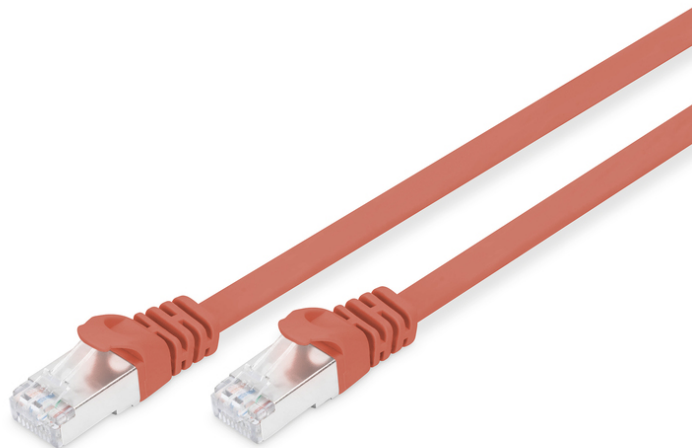

DIGITUS CAT 6A U-FTP Patchkabel, Cu, PVC AWG 30/7, Länge 0,5 m, Farbe Rot

DK-1644-A-005F/R
EAN 4016032373926

CAT 6A U-FTP Flachbandpatchkabel, Cu, PVC AWG 30, Länge 0,5 m, Farbe Rot

Die DIGITUS® Kategorie 6A Klasse EA Patchkabel werden hergestellt und getestet nach dem ISO/IEC 11801 und DIN EN 50173 CAT 6A Standard. Sie garantieren, dass die Kabelinstallation der ISO & EN Channel Spezifikation entspricht und bieten eine hervorragende Leistung in der DIGITUS® CAT 6A Verkabelung. Die Leistung wurde bis 500 MHz getestet, inklusive Leistungseigenschaften wie beispielsweise dem Nahnebensprechen („NEXT“). Die DIGITUS® Patchkabel wurden speziell entwickelt um allen Ansprüchen in den verschiedenen Anwendungsbereichen in vollem Umfang gerecht zu werden. Jedes Kabel ist mit einer angespritzten Knickschutzülle mit Zugentlastung ausgestattet. Außerdem besitzt die Uülle einen Rasthebelschutz, welcher das Verhaken der Kabel sowie das Abbrechen des Rasthebels vom Stecker verhindert. Eine einfache Identifizierung der Kategorie 6A wird durch die gelbe Einfärbung der Stecker ermöglicht.

Zukunftsorientierte Standards und High-End Qualität für Ihr Netzwerk.

- 2x RJ45-Stecker (8P8C)
- Hauben mit Knickschutz, Zugentlastung und Rasthebelschutz
- Längenbezeichnung auf den Hauben

- Innenleiter: Kupfer (Cu)
- Sortiment: Twisted Pair Patchkabel
- Flat Version: JA
- Länge: 0.5 m
- Anschluss 1: Modular RJ45 (8/8) Stecker
- Anschluss 2: Modular RJ45 (8/8) Stecker
- Kategorie: CAT 6A
- Verpackung: DIGITUS Polybag
- Farbe: Rot
- Belegung: 1:1
- Mantel: PVC
- Schirmung: S-FTP, Paare in Metallfolie und Geflecht geschirmt
- Kabelaufbau: 4 x 2 AWG 30/7, Twisted Pair
- Sortiment: Twisted Pair Patchkabel
- Kategorie: CAT 6A
- Schirmung: U-FTP, Paare in Metallfolie
- Länge: 0.5 m
- Farbe: rot
- Kabelaufbau: 4 x 2 AWG 30/7
- Mantel: PVC
- Slim Version: ja