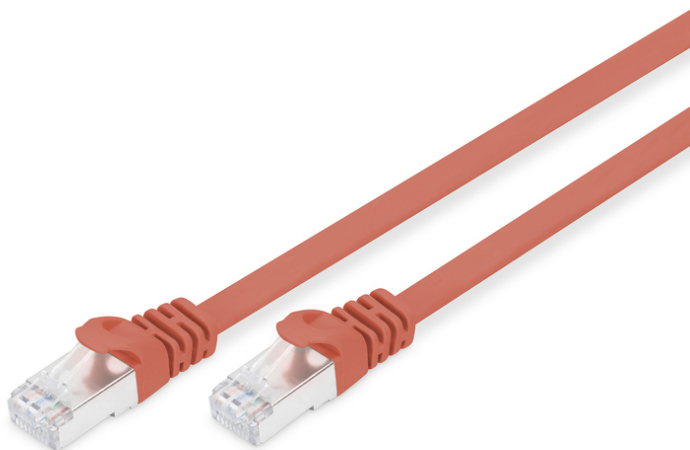

# DIGITUS CAT 6A U-FTP Patchkabel, Cu, PVC AWG 30/7, Länge 0,5 m, Farbe Rot

DK-1644-A-005F/R  
EAN 4016032373926

## CAT 6A U-FTP Flachbandpatchkabel, Cu, PVC AWG 30, Länge 0,5 m, Farbe Rot

Die DIGITUS® Kategorie 6A Klasse EA Patchkabel werden hergestellt und getestet nach dem ISO/IEC 11801 und DIN EN 50173 CAT 6A Standard. Sie garantieren, dass die Kabelinstallation der ISO & EN Channel Spezifikation entspricht und bieten eine hervorragende Leistung in der DIGITUS® CAT 6A Verkabelung. Die Leistung wurde bis 500 MHz getestet, inklusive Leistungseigenschaften wie beispielsweise dem Nahnebensprechen („NEXT“). Die DIGITUS® Patchkabel wurden speziell entwickelt um allen Ansprüchen in den verschiedenen Anwendungsbereichen in vollem Umfang gerecht zu werden. Jedes Kabel ist mit einer angespritzten Knickschutzülle mit Zugentlastung ausgestattet. Außerdem besitzt die Uülle einen Rasthebelschutz, welcher das Verhaken der Kabel sowie das Abbrechen des Rasthebels vom Stecker verhindert. Eine einfache Identifizierung der Kategorie 6A wird durch die gelbe Einfärbung der Stecker ermöglicht.

- Sortiment: Twisted Pair Patchkabel
- Flat Version: JA
- Länge: 0.5 m
- Anschluss 1: Modular RJ45 (8/8) Stecker
- Anschluss 2: Modular RJ45 (8/8) Stecker
- Kategorie: CAT 6A
- Verpackung: DIGITUS Polybag
- Farbe: Rot
- Belegung: 1:1
- Mantel: PVC
- Schirmung: S-FTP, Paare in Metallfolie und Geflecht geschirmt
- Kabelaufbau: 4 x 2 AWG 30/7, Twisted Pair

### Merkmale

- Sortiment: Twisted Pair Patchkabel
- Kategorie: CAT 6A
- Schirmung: U-FTP, Paare in Metallfolie
- Länge: 0.5 m
- Farbe: rot
- Kabelaufbau: 4 x 2 AWG 30/7
- Mantel: PVC
- Slim Version: ja
- Flat Version: ja