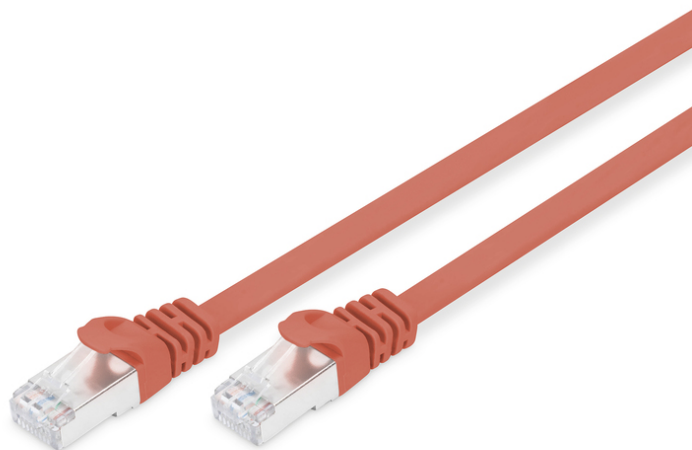

# DIGITUS CAT 6A U-FTP Patchkabel, Cu, PVC AWG 30/7, Länge 0,5 m, Farbe Rot

DK-1644-A-005F/R  
EAN 4016032373926

## CAT 6A U-FTP Flachbandpatchkabel, Cu, PVC AWG 30, Länge 0,5 m, Farbe Rot

Die DIGITUS® Kategorie 6A Klasse EA Patchkabel werden hergestellt und getestet nach dem ISO/IEC 11801 und DIN EN 50173 CAT 6A Standard. Sie garantieren, dass die Kabelinstallation der ISO & EN Channel Spezifikation entspricht und bieten eine hervorragende Leistung in der DIGITUS® CAT 6A Verkabelung. Die Leistung wurde bis 500 MHz getestet, inklusive Leistungseigenschaften wie beispielsweise dem Nahnebensprechen („NEXT“). Die DIGITUS® Patchkabel wurden speziell entwickelt um allen Ansprüchen in den verschiedenen Anwendungsbereichen in vollem Umfang gerecht zu werden. Jedes Kabel ist mit einer angespritzten Knickschutzülle mit Zugentlastung ausgestattet. Außerdem besitzt die Uülle einen Rasthebelschutz, welcher das Verhaken der Kabel sowie das Abbrechen des Rasthebels vom Stecker verhindert. Eine einfache Identifizierung der Kategorie 6A wird durch die gelbe Einfärbung der Stecker ermöglicht.

### Zukunftsorientierte Standards und High-End Qualität für Ihr Netzwerk.

- 2x RJ45-Stecker (8P8C)
- Hauben mit Knickschutz, Zugentlastung und Rasthebelschutz
- Längenbezeichnung auf den Hauben

- Innenleiter: Kupfer (Cu)
- Sortiment: Twisted Pair Patchkabel
- Flat Version: JA
- Länge: 0,5 m
- Anschluss 1: Modular RJ45 (8/8) Stecker
- Anschluss 2: Modular RJ45 (8/8) Stecker
- Kategorie: CAT 6A
- Verpackung: DIGITUS Polybag
- Farbe: Rot
- Belegung: 1:1
- Mantel: PVC
- Schirmung: S-FTP, Paare in Metallfolie und Geflecht geschirmt
- Kabelaufbau: 4 x 2 AWG 30/7, Twisted Pair
- Sortiment: Twisted Pair Patchkabel
- Kategorie: CAT 6A
- Schirmung: U-FTP, Paare in Metallfolie
- Länge: 0,5 m
- Farbe: rot
- Kabelaufbau: 4 x 2 AWG 30/7
- Mantel: PVC
- Slim Version: ja
- Flat Version: ja