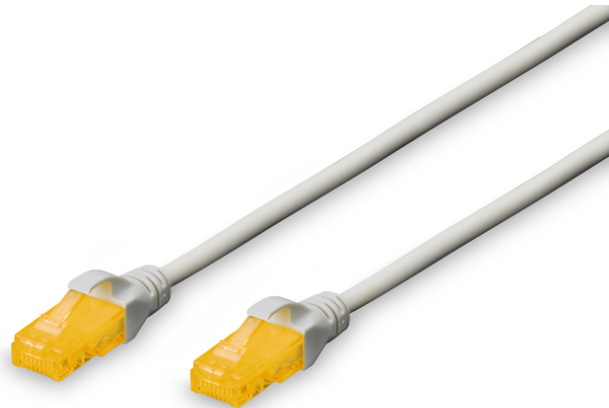

DIGITUS CAT 6A U/UTP Patchkabel

DK-1613-A-050
EAN 4016032371465

CAT 6A U-UTP Patchkabel, Cu, LSZH AWG 26/7, Länge 5 m, Farbe Grau

Die DIGITUS® Kategorie 6A Klasse EA Patchkabel werden hergestellt und getestet nach dem ISO/IEC 11801 und DIN EN 50173 CAT 6A Standard. Sie garantieren, dass die Kabelinstallation der ISO & EN Channel Spezifikation entspricht und bieten eine hervorragende Leistung in der DIGITUS® CAT 6A Verkabelung. Die Leistung wurde bis 500 MHz getestet, inklusive Leistungseigenschaften wie beispielsweise dem Nahnebensprechen („NEXT“). Die DIGITUS® Patchkabel wurden speziell entwickelt um allen Ansprüchen in den verschiedenen Anwendungsbereichen in vollem Umfang gerecht zu werden. Jedes Kabel ist mit einer angespritzten Knickschutztülle mit Zugentlastung ausgestattet. Außerdem besitzt die Tülle einen Rasthebelschutz, welcher das Verhaken der Kabel sowie das Abbrechen des Rasthebels vom Stecker verhindert. Eine einfache Identifizierung der Kategorie 6A wird durch die gelbe Einfärbung der Stecker ermöglicht.

Zukunftsorientierte Standards und High-End Qualität für Ihr Netzwerk.

- 2x RJ45-Stecker (8P8C)
- Hauben mit Knickschutz, Zugentlastung und Rasthebelschutz
- Längenbezeichnung auf den Hauben
- Leiter: Cu (Kupfer)

Merkmale

- Anschluss 1: Modular RJ45 (8/8) Stecker
- Anschluss 2: Modular RJ45 (8/8) Stecker
- Belegung: 1:1
- Sortiment: Twisted Pair Patchkabel
- Verpackung: DIGITUS Polybag
- Kategorie: CAT 6A
- Schirmung: U-UTP, ungeschirmt
- Länge: 5 m
- Farbe: grau
- Kabelaufbau: 4 x 2 AWG 26/7, Twisted Pair
- Mantel: LSOH
- Slim Version: nein
- Flat Version: nein