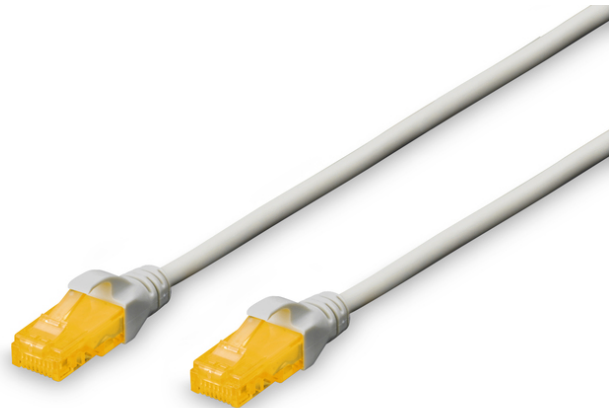

DIGITUS CAT 6A U/UTP Patchkabel

DK-1613-A-020
EAN 4016032371441

CAT 6A U-UTP Patchkabel, Cu, LSZH AWG 26/7, Länge 2 m, Farbe Grau

Die DIGITUS® Kategorie 6A Klasse EA Patchkabel werden hergestellt und getestet nach dem ISO/IEC 11801 und DIN EN 50173 CAT 6A Standard. Sie garantieren, dass die Kabelinstallation der ISO & EN Channel Spezifikation entspricht und bieten eine hervorragende Leistung in der DIGITUS® CAT 6A Verkabelung. Die Leistung wurde bis 500 MHz getestet, inklusive Leistungseigenschaften wie beispielsweise dem Nahnebensprechen („NEXT“). Die DIGITUS® Patchkabel wurden speziell entwickelt um allen Ansprüchen in den verschiedenen Anwendungsbereichen in vollem Umfang gerecht zu werden. Jedes Kabel ist mit einer angespritzten Knickschutzülle mit Zugentlastung ausgestattet. Außerdem besitzt die Tülle einen Rasthebelschutz, welcher das Verhaken der Kabel sowie das Abbrechen des Rasthebels vom Stecker verhindert. Eine einfache Identifizierung der Kategorie 6A wird durch die gelbe Einfärbung der Stecker ermöglicht.

Zukunftsorientierte Standards und High-End Qualität für Ihr Netzwerk.

- 2x RJ45-Stecker (8P8C)
- Hauben mit Knickschutz, Zugentlastung und Rasthebelschutz
- Längenbezeichnung auf den Hauben
- Innenleiter: Kupfer (Cu)

Merkmale

- Anschluss 1: Modular RJ45 (8/8) Stecker
- Anschluss 2: Modular RJ45 (8/8) Stecker
- Belegung: 1:1
- Sortiment: Twisted Pair Patchkabel
- Verpackung: DIGITUS Polybag
- Kategorie: CAT 6A
- Schirmung: U-UTP, ungeschirmt
- Länge: 2 m
- Farbe: grau
- Kabelaufbau: 4 x 2 AWG 26/7, Twisted Pair
- Mantel: LSOH
- Slim Version: nein
- Flat Version: nein