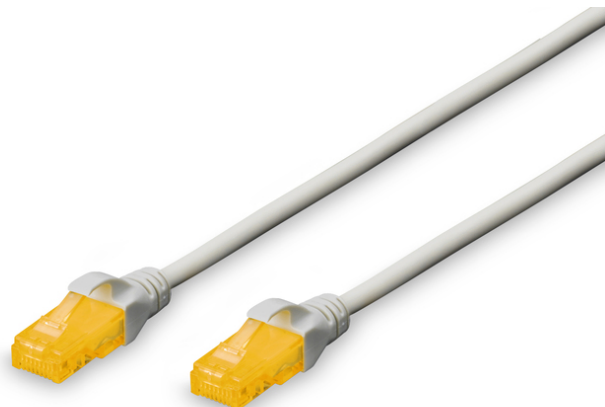

DIGITUS CAT 6A U/UTP Patchkabel

DK-1613-A-020
EAN 4016032371441

CAT 6A U-UTP Patchkabel, Cu, LSZH AWG 26/7, Länge 2 m, Farbe Grau

Die DIGITUS® Kategorie 6A Klasse EA Patchkabel werden hergestellt und getestet nach dem ISO/IEC 11801 und DIN EN 50173 CAT 6A Standard. Sie garantieren, dass die Kabelinstallation der ISO & EN Channel Spezifikation entspricht und bieten eine hervorragende Leistung in der DIGITUS® CAT 6A Verkabelung. Die Leistung wurde bis 500 MHz getestet, inklusive Leistungseigenschaften wie beispielsweise dem Nahnebensprechen („NEXT“). Die DIGITUS® Patchkabel wurden speziell entwickelt um allen Ansprüchen in den verschiedenen Anwendungsbereichen in vollem Umfang gerecht zu werden. Jedes Kabel ist mit einer angespritzten Knickschutztülle mit Zugentlastung ausgestattet. Außerdem besitzt die Tülle einen Rasthebelschutz, welcher das Verhaken der Kabel sowie das Abbrechen des Rasthebels vom Stecker verhindert. Eine einfache Identifizierung der Kategorie 6A wird durch die gelbe Einfärbung der Stecker ermöglicht.

Zukunftsorientierte Standards und High-End Qualität für Ihr Netzwerk.

- 2x RJ45-Stecker (8P8C)
- Hauben mit Knickschutz, Zugentlastung und Rasthebelschutz
- Längenbezeichnung auf den Hauben
- Innenleiter: Kupfer (Cu)
- Anschluss 1: Modular RJ45 (8/8) Stecker
- Anschluss 2: Modular RJ45 (8/8) Stecker
- Belegung: 1:1
- Sortiment: Twisted Pair Patchkabel
- Verpackung: DIGITUS Polybag
- Kategorie: CAT 6A
- Schirmung: U-UTP, ungeschirmt
- Länge: 2 m
- Farbe: grau
- Kabelaufbau: 4 x 2 AWG 26/7, Twisted Pair
- Mantel: LSOH
- Slim Version: nein
- Flat Version: nein