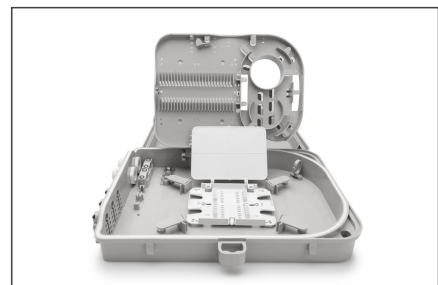

Weitere Anwendungsbilder: