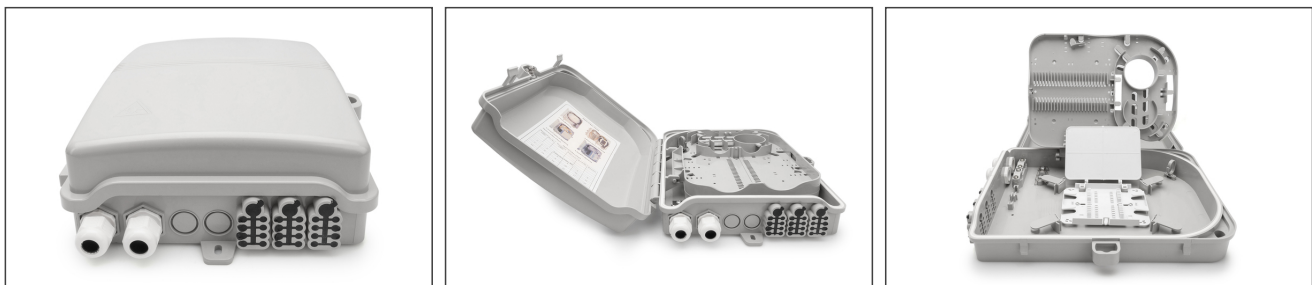

DIGITUS FTTH Distributionsbox für Außen - 24 LC/Duplex oder 24 SC/Simplex Kupplungen

DN-968911
EAN 4016032370987

Outdoor FTTH Distributionsbox für 24x SC SX oder LC/DX Adapter und 24 Spleiße

Die FTTH Box ist geeignet für die Außenmontage. Zur Glasfaserverteilung dient eine Halterung im Inneren für 24x LC (DX) bzw. SC (SX) Kupplungen. Eine Überlängenablage für Pigtaills sowie verschiedene Kabeleinlässe sorgen für bestmögliche Verkabelungsmöglichkeiten.

- Produktabmessungen: 90 x 254 x 322 mm

Logistische Daten						
	Anzahl (Stück)	Gewicht (kg)	Tiefe (cm)	Breite (cm)	Höhe (cm)	cm³
Karton-VPE	1	1,45	3,50	29,00	11,00	1.116,50
Innen-VPE	1	1,45	34,00	29,00	11,00	10.846,00
Einzel-VPE	1	1,45	34,00	29,00	11,00	10.846,00
Netto einzeln ohne VP	0	1,20	32,20	25,40	9,00	7.360,92

Weitere Anwendungsbilder:

DN-908911
FTTH Outdoor Distribution Box for 24 LC Duplex,
SC Simplex couplers

IP68 RFI Cable Management Protection Class

DN-908911
FTTH Outdoor Distribution Box for 24 LC Duplex,
SC Simplex couplers

IP68 RFI Cable Management Protection Class

DN-908911
FTTH Outdoor Distribution Box for 24 LC Duplex,
SC Simplex couplers

IP68 RFI Cable Management Protection Class

DN-908911
FTTH Outdoor Distribution Box for 24 LC Duplex,
SC Simplex couplers