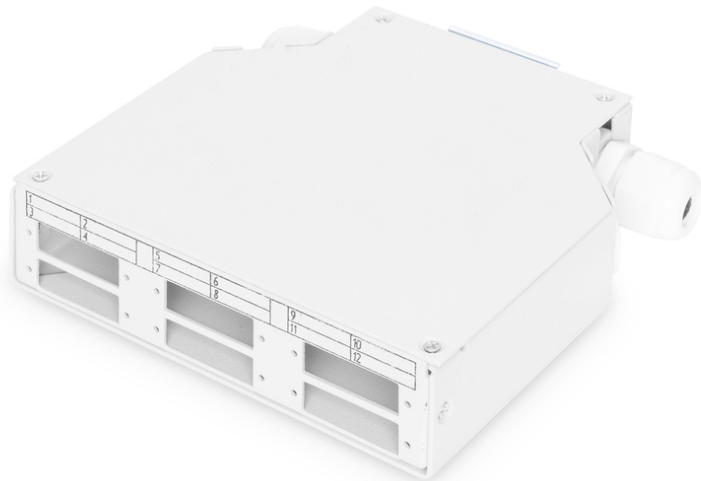

DIGITUS Distribution de profilés chapeau à fibre optique

DN-96890
 EAN 4016032370680

DIN Rail Splicing Box for 6x SC/DX Couplers, color grey
 Distribution de profilés chapeau pour 6 coupleurs SC/DX

• 125 x 130 x 35 mm (l x L x h)

Logistics						
	Number (pcs)	Weight (kg)	Depth (cm)	Width (cm)	Height (cm)	cm ³
Packaging Unit Carton	10	6.98	36.50	31.00	13.00	14,709.50
Packaging Unit Inside	1	0.69	0.00	0.00	0.00	0.00
Packaging Unit Single	1	0.69	17.50	15.00	3.50	918.75
Net single without Packaging	0	0.00	0.00	0.00	0.00	0.00