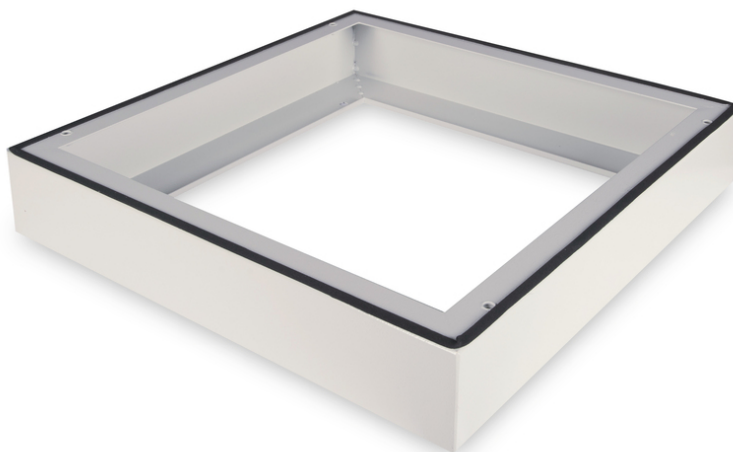

DIGITUS Base per custodia da parete IP55 - 600x600 mm (LxP)

DN-19 PLINTH-6-I-OD
EAN 4016032370512

Base per custodia da parete per esterni IP55 100x600x600 mm, colore grigio (RAL 7035)

La base per le custodie a parete IP55 da 483 mm (19") aumenta l'altezza di 100 mm e offre spazio per il cablaggio strutturato. L'installazione si esegue in semplici passaggi con le viti in dotazione. La base è inoltre dotata di una guarnizione per mantenere il grado di protezione IP55. Consente l'installazione su una solida base a pavimento.

- Installazione semplice sotto i mobili
- Lamiera d'acciaio di 1,5 - 2,0 mm di spessore

- Capacità di carico massima: 1000 kg

Attributes

- Colore: grigio chiaro, RAL 7035
- Larghezza: 600 mm
- Profondità: 600 mm
- Fattore di forma in pollici (IEC 60297): 482,6 mm (19")
- Per serie di armadi: Montaggio a parete