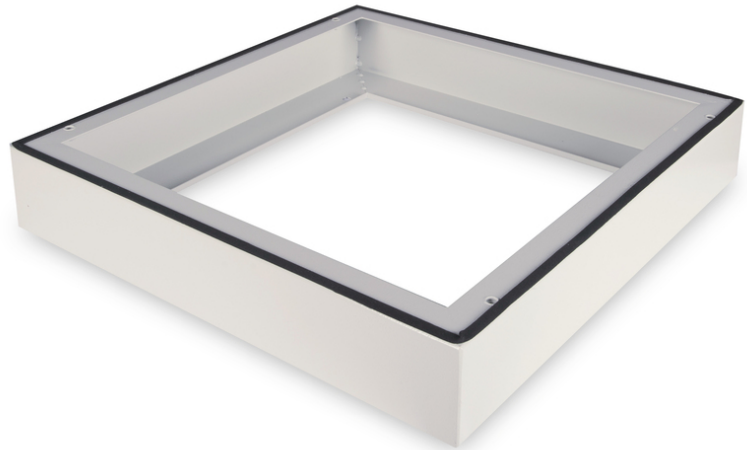

DIGITUS Base per custodia da parete IP55 - 600x600 mm (LxP)

DN-19 PLINTH-6-I-OD
 EAN 4016032370512

Base per custodia da parete per esterni IP55 100x600x600 mm, colore grigio (RAL 7035)

La base per le custodie a parete IP55 da 483 mm (19") aumenta l'altezza di 100 mm e offre spazio per il cablaggio strutturato. L'installazione si esegue in semplici passaggi con le viti in dotazione. La base è inoltre dotata di una guarnizione per mantenere il grado di protezione IP55. Consente l'installazione su una solida base a pavimento.

- Installazione semplice sotto i mobili

- Lamiera d'acciaio di 1,5 - 2,0 mm di spessore
- Capacità di carico massima: 1000 kg
- Colore: grigio chiaro, RAL 7035
- Larghezza: 600 mm
- Profondità: 600 mm
- Fattore di forma in pollici (IEC 60297): 482,6 mm (19")
- Per serie di armadi: Montaggio a parete