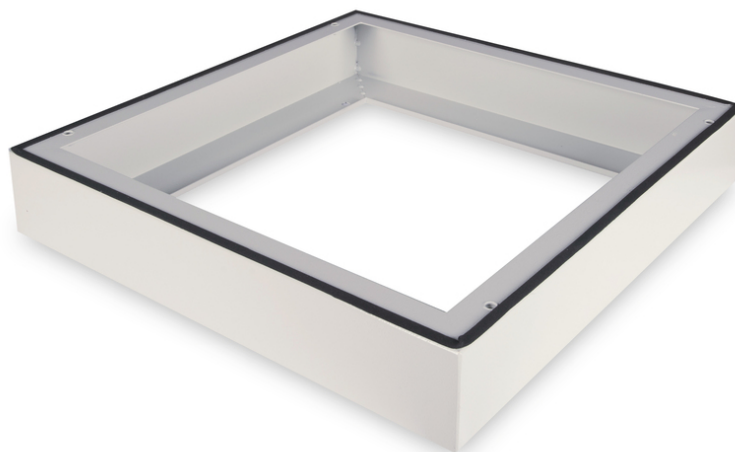

DIGITUS Base per cassetta da parete, 600x600 mm (LxP)

DN-19 PLINTH-6-I-OD
EAN 4016032370512

Base per custodia da parete per esterni IP55 100x600x600 mm, colore grigio (RAL 7035)

La base per la cassetta da parete di 483 mm (19") IP55 aumenta l'altezza di 100 mm e garantisce spazio per un cablaggio strutturato. L'installazione viene eseguita in pochi semplici passaggi con le viti in dotazione. La base è inoltre dotata di una guarnizione per mantenere il livello di protezione IP55. Consente l'installazione su solide fondamenta.

- facile installazione sotto gli armadi

- Lamiera d'acciaio resistente 1,5 - 2,0 mm
- Colore: grigio chiaro, RAL 7035
- Larghezza: 600 mm
- Profondità: 600 mm
- Fattore di forma in pollici (IEC 60297): 482,6 mm (19")
- Per serie di armadi: Montaggio a parete