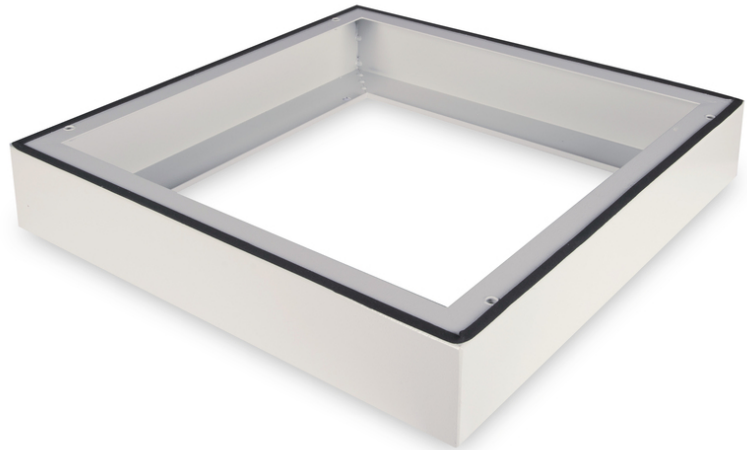

DIGITUS Socle pour boîtier mural IP55 - 600x600 mm (l x p)

DN-19 PLINTH-6-I-OD
EAN 4016032370512

Socle pour boîtier mural IP55 Outdoor 100x600x600 mm, couleur grise (RAL 7035)

Le socle pour boîtier mural IP55 de 483 mm (19") augmente la hauteur de 100 mm et offre de la place pour un câblage structuré. Le montage s'effectue en quelques étapes simples avec les vis fournies. Le socle est également équipé d'un joint d'étanchéité pour maintenir le degré de protection IP55. Permet l'installation sur des fondations solides.

- Montage facile sous les armoires
- tôle d'acier de 1,5 à 2,0 mm d'épaisseur

- Capacité de charge maximale : 1000 kg
- Couleur: gris clair, RAL 7035
- Largeur: 600 mm
- Profondeur: 600 mm
- Facteur de forme en pouces (IEC 60297): 482,6 mm (19")
- Pour les armoires de série: Montage mural