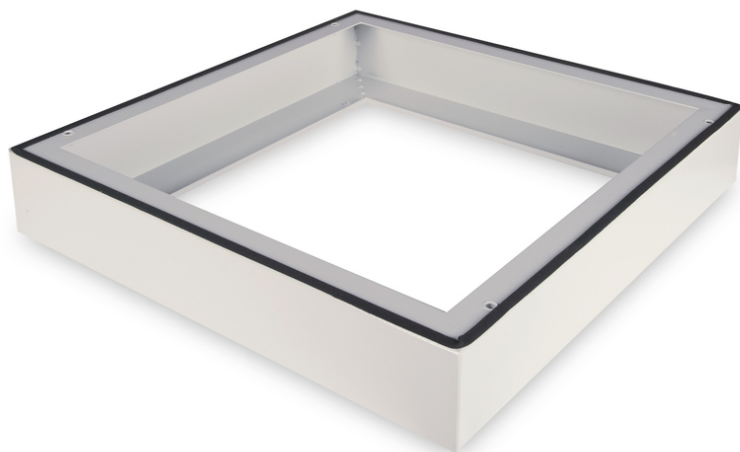

DIGITUS Socle pour boîtier mural IP55 - 600x600 mm (l x p)

DN-19 PLINTH-6-I-OD
EAN 4016032370512

Socle pour boîtier mural IP55 Outdoor 100x600x600 mm, couleur grise (RAL 7035)

Le socle pour boîtier mural IP55 de 483 mm (19") augmente la hauteur de 100 mm et offre de la place pour un câblage structuré. Le montage s'effectue en quelques étapes simples avec les vis fournies. Le socle est également équipé d'un joint d'étanchéité pour maintenir le degré de protection IP55. Permet l'installation sur des fondations solides.

- Montage facile sous les armoires
- tôle d'acier de 1,5 à 2,0 mm d'épaisseur
- Capacité de charge maximale : 1000 kg

Attributes

- Couleur: gris clair, RAL 7035
- Largeur: 600 mm
- Profondeur: 600 mm
- Facteur de forme en pouces (IEC 60297): 482,6 mm (19")
- Pour les armoires de série: Montage mural