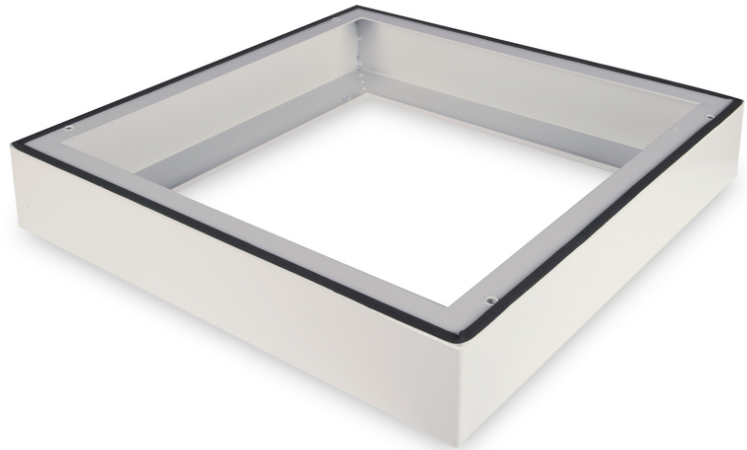

# DIGITUS Sockel für IP55 Wandgehäuse - 600x600 mm (BxT)

DN-19 PLINTH-6-I-OD  
EAN 4016032370512

**Sockel für IP55 Outdoor Wandgehäuse 100x600x600 mm, Farbe Grau (RAL 7035)**

Der Sockel für 483 mm (19") IP55 Wandgehäuse erweitert die Höhe um 100 mm und bietet Platz für eine strukturierte Verkabelung. Die Montage erfolgt in einfachen Schritten mit beigelegten Schrauben. Der Sockel ist ebenfalls ausgestattet mit einer Dichtung um den Schutzgrad IP55 aufrecht zu erhalten. Ermöglicht die Installation auf festem Bodenfundament.

- Einfache Montage unter den Schränken

- 1,5 - 2,0 mm starkes Stahlblech
- Breite: 600 mm
- Farbe: lichtgrau, RAL 7035
- Tiefe: 600 mm
- für Schrankserie: Wandgehäuse
- Zoll Formfaktor (IEC 60297): 482,6 mm (19")