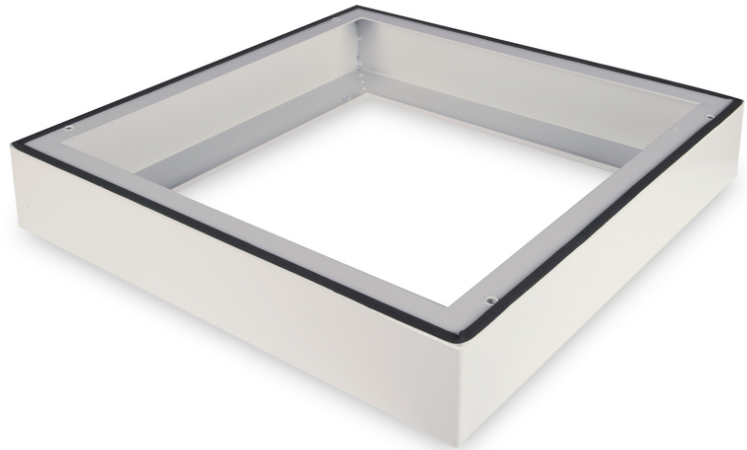

DIGITUS Sockel für IP55 Wandgehäuse - 600x600 mm (BxT)

DN-19 PLINTH-6-I-OD
EAN 4016032370512

Sockel für IP55 Outdoor Wandgehäuse 100x600x600 mm, Farbe Grau (RAL 7035)

Der Sockel für 483 mm (19") IP55 Wandgehäuse erweitert die Höhe um 100 mm und bietet Platz für eine strukturierte Verkabelung. Die Montage erfolgt in einfachen Schritten mit beigelegten Schrauben. Der Sockel ist ebenfalls ausgestattet mit einer Dichtung um den Schutzgrad IP55 aufrecht zu erhalten. Ermöglicht die Installation auf festem Bodenfundament.

- Einfache Montage unter den Schränken

- 1,5 - 2,0 mm starkes Stahlblech
- Maximale Belastbarkeit: 1000 kg
- Breite: 600 mm
- Farbe: lichtgrau, RAL 7035
- Tiefe: 600 mm
- für Schrankserie: Wandgehäuse
- Zoll Formfaktor (IEC 60297): 482,6 mm (19")