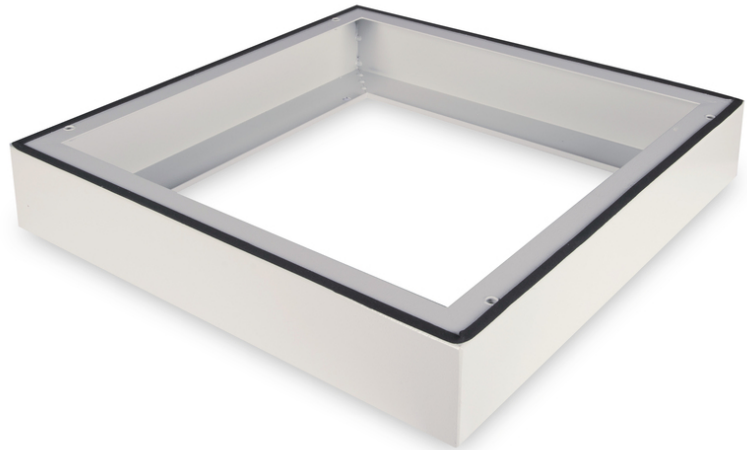

DIGITUS Sockel für IP55 Wandgehäuse - 600x600 mm (BxT)

DN-19 PLINTH-6-I-OD
EAN 4016032370512

Sockel für IP55 Outdoor Wandgehäuse 100x600x600 mm, Farbe Grau (RAL 7035)

Der Sockel für 483 mm (19") IP55 Wandgehäuse erweitert die Höhe um 100 mm und bietet Platz für eine strukturierte Verkabelung. Die Montage erfolgt in einfachen Schritten mit beigelegten Schrauben. Der Sockel ist ebenfalls ausgestattet mit einer Dichtung um den Schutzgrad IP55 aufrecht zu erhalten. Ermöglicht die Installation auf festem Bodenfundament.

- Einfache Montage unter den Schränken
- 1,5 - 2,0 mm starkes Stahlblech

- Maximale Belastbarkeit: 1000 kg

Merkmale

- Breite: 600 mm
- Farbe: lichtgrau, RAL 7035
- Tiefe: 600 mm
- für Schrankserie: Wandgehäuse
- Zoll Formfaktor (IEC 60297): 482,6 mm (19")