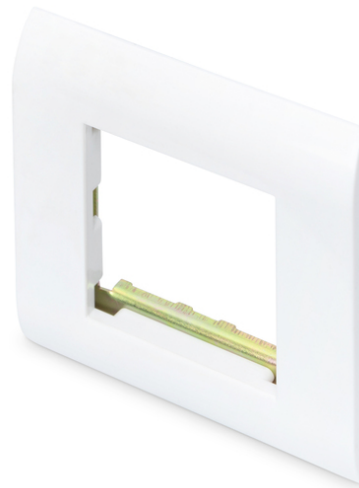

DIGITUS Cadre de 80 x 80mm pour bandeaux et faces avant

DN-93802-5-SH
 EAN 4016032367505

80x80 mm frame content: frame, RAL 9003

Le cadre DIGITUS 80 x 80 mm pour les prises Keystone cuivre et multimédia accepte tous les panneaux de mise en page et les panneaux avant français (22,5 x 45 mm et 45 x 45 mm).

- Montage direct dans le chemin de câbles
- Accepte tous les bandeaux et faces avant en layout français
- Dimensions 80mm x 80mm (cadre extérieur), 45mm x 45mm (cadre intérieur)
- Couleur: blanc

Logistics						
	Number (pcs)	Weight (kg)	Depth (cm)	Width (cm)	Height (cm)	cm ³
Packaging Unit Carton	500	20.00	37.00	53.00	31.00	60,791.00
Packaging Unit Inside	50	2.00	30.00	18.00	9.50	5,130.00
Packaging Unit Single	1	0.04	8.00	8.00	0.80	51.20
Net single without Packaging	0	0.00	0.00	0.00	0.00	0.00